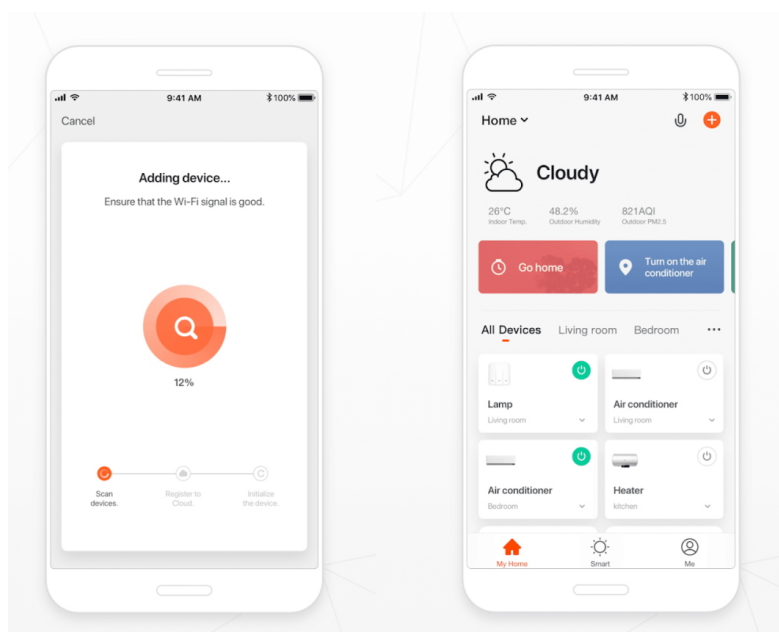

### IMMAX NEO FINO 80 cm 60 W

Designové LED závěsné stropní svítidlo ideální např. pro osvětlení jídelního stolu. Svítidlo lze propojit s chytrou bránou **IMMAX NEO** a ovládat tak celou síť domácích světelných zdrojů skrze dálkový ovladač či aplikaci v mobilním telefonu. Dálkový ovladač **Zigbee 3.0** je součástí balení. Systém je **kompatibilní s iOS, Android, Amazon Alexa, Apple Siri, Google Assistant, Tuya, Philips HUE či Somfy.**