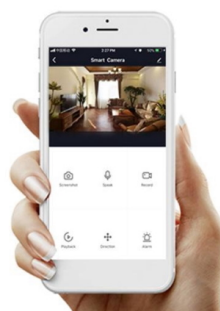

Záruka:

36 měs.

Stav:

Nové zboží

Popis

IMMAX NEO FINO 80 cm 60 W

Designové LED závěsné stropní svítidlo ideální např. pro osvětlení jídelního stolu. Svítidlo lze propojit s chytrou bránou **IMMAX NEO** a ovládat tak celou síť domácích světelných zdrojů skrze dálkový ovladač či aplikaci v mobilním telefonu. Dálkový ovladač **Zigbee 3.0** je součástí balení. Systém je **kompatibilní s iOS, Android, Amazon Alexa, Apple Siri, Google Assistant, Tuya, Philips HUE či Somfy.**