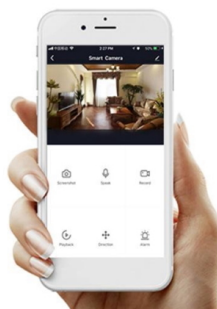

36 měs.

Stav:

Nové zboží

Popis

IMMAX NEO FINO 60 + 80 cm 93 W

Designové LED závěsné stropní svítidlo ideální např. pro osvětlení jídelního stolu. Svítidlo lze propojit s chytrou bránou **IMMAX NEO** a ovládat tak celou síť domácích světelných zdrojů skrze dálkový ovladač či aplikaci v mobilním telefonu. Dálkový ovladač **Zigbee 3.0** je součástí balení. Systém je **kompatibilní s iOS, Android, Amazon Alexa, Apple Siri, Google Assistant, Tuya, Philips HUE či Somfy.**