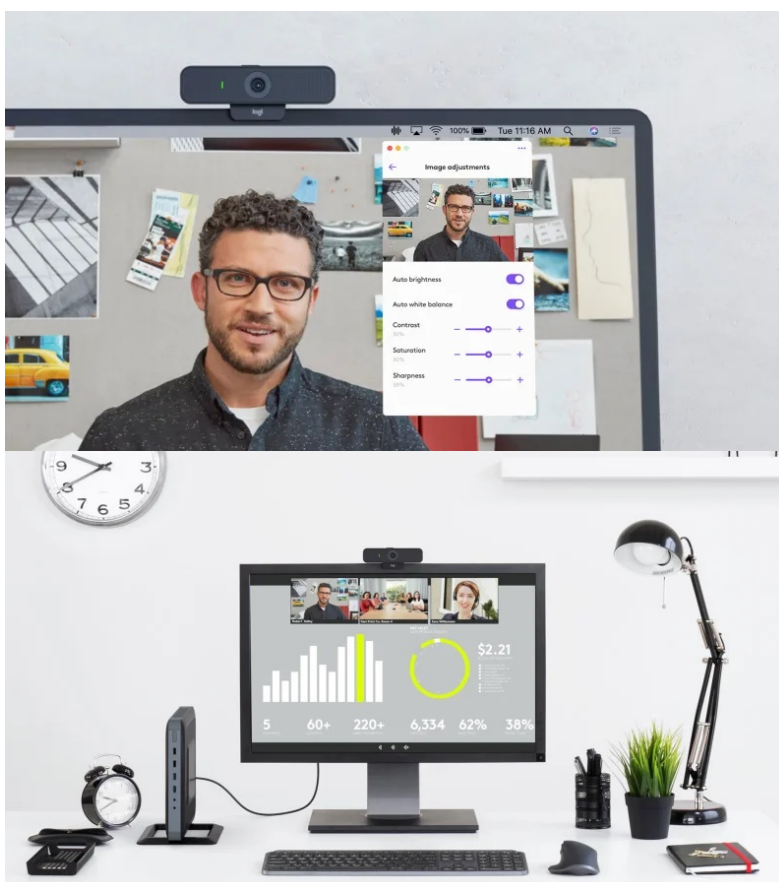

Popis

On-line komunikace a spolupráce ve Full HD kvalitě

Full HD webkamera Logitech C925e pro náročnou on-line komunikaci, která vám zprostředkuje profesionální obraz i zvuk. Je navržena pro každodenní použití v kanceláři a ve sféře podnikání, podporuje potřebné protokoly a nástroje, aby videokonference byly stabilní a na patřičné úrovni. Mezi praktické funkce **webové kamery Logitech C925e** patří například **automatické zaostřování**, díky které je zajištěn čistý a věrný obraz v daném zorném poli. O optimální kvalitu obrazu se dále stará **technologie RightLight 2**. Výbava obsahuje **integrované všesměrové mikrofony**, které snímají zvuk na vzdálenost až 1 metr a podpoří jasnou a čistou on-line konverzaci.

Pomocí **aplikace LogiTune Desktop** můžete webkameru jednoduše ovládat a přizpůsobit ji vzhledem k užívanému zařízení. Aplikace umožní například přiblížení/oddálení, úpravu barev, manuální ostření apod. **Kamera Logitech C925e** splňuje celou řadu certifikátů, díky čemuž je kompatibilní s nejoblíbenějšími komunikačními platformami, jako jsou **Microsoft Teams, Skype for Business, Zoom** nebo třeba **Google Meet**. Samozřejmostí je snadná instalace pomocí **nastavitelného klipu**. Díky tomu zařízení uchyťte na hranu displeje notebooku, na vodorovnou plochu stolu, případně na stativ.

Logitech C925e

Webkamera s **Full HD** rozlišením 1920 x 1080 bodů nabízí ostrý obraz a věrné barvy, zatímco zabudovaný **duální mikrofón** zajistí kvalitní zvukový přenos. Kamera navíc disponuje funkcí **autofocus**, díky které mnohem lépe ostří a poskytuje tak lepší obraz. Automatická korekce světla **RightLight 2** zprostředkuje jasný obraz v různých světelných prostředích od slabého