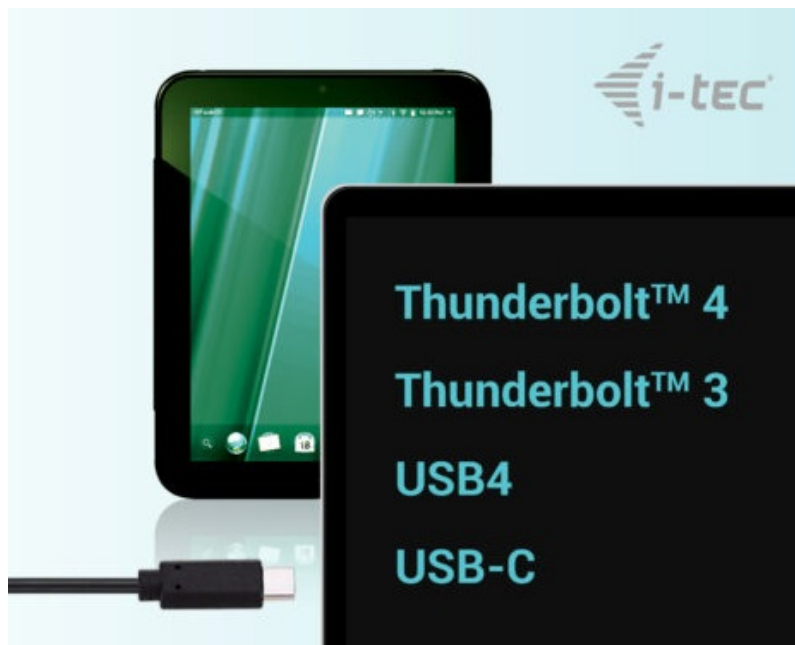

I-TEC USB-C TRIPLE 4K DOCK PRO 100W + ADAPTÉR 100W

Cena celkem:

4 299 Kč

(bez DPH: 3 553 Kč)

Běžná cena:

4 729 Kč

Ušetříte:

430 Kč

Popis

I-TEC USB-C Triple 4K Dock Pro - nálož konektorů v malém provedení

Profesionální dokovací stanice I-TEC USB-C Triple 4K Dock Pro kompaktních rozměrů, která je kompatibilní se všemi **moderními notebooky i tablety** s rozhraním USB-C a nabízí celou řadu dalších portů pro připojení periferních zařízení, a to včetně **4K monitorů**. Je tak vhodná **pro grafiky, tvůrce obsahu a další profesionály** napříč obory. **GLAN Ethernet** podporuje vysokorychlostní síť a poskytuje tak ultra rychlé připojení k internetu i přenos dat.

Kombinovaný 3.5mm audio vstup/výstup vám umožní rychlé a jednoduché připojení reproduktorů nebo sluchátek. Stanice podporuje rovněž **VESA uchycení**, takže na vašem stole nevznikne žádný pracovní chaos. Mezi další přednosti patří přítomnost **úsporného spínače**, který slouží ke snížení spotřeby energie a tím také provozních nákladů.

I-TEC USB-C Triple 4K Dock Pro 100 W

Dokovací stanice v kompaktním provedení nabízí velké množství praktických portů. K počítači či notebooku se připojuje pomocí **USB-C portu s podporou Thunderbolt 3/4 a USB4**. Je tak schopná na podporovaných zařízeních přenášet i napájení **až 100 W**. Vysokorychlostní přístup k internetu lze realizovat skrze přítomný **RJ-45** port. K dokovací stanici lze připojit také až tři monitory s rozlišením **4K UHD** při 30 Hz skrze rozhraní **HDMI** a **DisplayPort**. V případě zapojení pouze jednoho monitoru pak nabízí rozlišení až **5K při 60 Hz**. Počítačové hráči jistě ocení podporu vysoké obnovovací frekvence **až 360 Hz** (1x Full HD monitor). Pro připojení periférií jsou přítomny **tři USB 3.0 porty**, dva USB 2.0 porty a dva konektory USB-C. Stanici lze nainstalovat i dozadu za monitor díky **VESA** držáku (není součástí). Potěší také **slot pro bezpečnostní zámek** a vypínač dokovací stanice pro maximální úsporu elektrické energie.