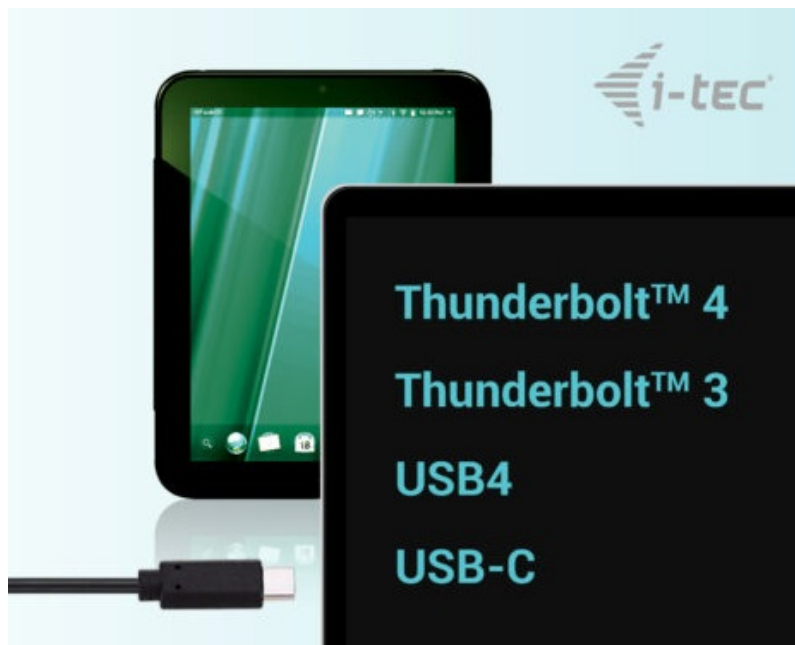

I-TEC USB-C TRIPLE 4K DOCK PRO 100W

Cena celkem:	3 602 Kč (bez DPH: 2 977 Kč)
Běžná cena:	3 962 Kč
Ušetříte:	360 Kč
Kód zboží:	DOCTEC0073
Part No.:	C31TRIPLE4KDOCKPDPRO
Záruka:	24 měs.
Stav:	Nové zboží

Popis

I-TEC USB-C Triple 4K Dock Pro - nálož konektorů v malém provedení

Profesionální dokovací stanice I-TEC USB-C Triple 4K Dock Pro kompaktních rozměrů, která je kompatibilní se všemi **moderními notebooky i tablety** s rozhraním USB-C a nabízí celou řadu dalších portů pro připojení periferních zařízení, a to včetně **4K monitorů**. Je tak vhodná **pro grafiky, tvůrce obsahu a další profesionály** napříč obory. **GLAN Ethernet** podporuje vysokorychlostní síť a poskytuje tak ultra rychlé připojení k internetu i přenos dat.

I-TEC USB-C Triple 4K Dock Pro 100 W

Dokovací stanice v kompaktním provedení nabízí velké množství praktických portů. K počítači či notebooku se připojuje pomocí **USB-C portu s podporou Thunderbolt 3/4 a USB4**. Je tak schopná na podporovaných zařízeních přenášet i napájení **až 100 W**. Vysokorychlostní přístup k internetu lze realizovat skrze přítomný **RJ-45** port. K dokovací stanici lze připojit také až tři monitory s rozlišením **4K UHD** při 30 Hz skrze rozhraní **HDMI** a **DisplayPort**. V případě zapojení pouze jednoho monitoru pak nabízí rozlišení až **5K při 60 Hz**. Počítačové hráči jistě ocení podporu vysoké obnovovací frekvence **až 360 Hz** (1x Full HD monitor). Pro připojení periférií jsou přítomny **tři USB 3.0 porty**, dva USB 2.0 porty a dva konektory USB-C. Stanici lze nainstalovat i dozadu za monitor díky **VESA** držáku (není součástí). Potěší také **slot pro bezpečnostní zámek** a vypínač dokovací stanice pro maximální úsporu elektrické energie.