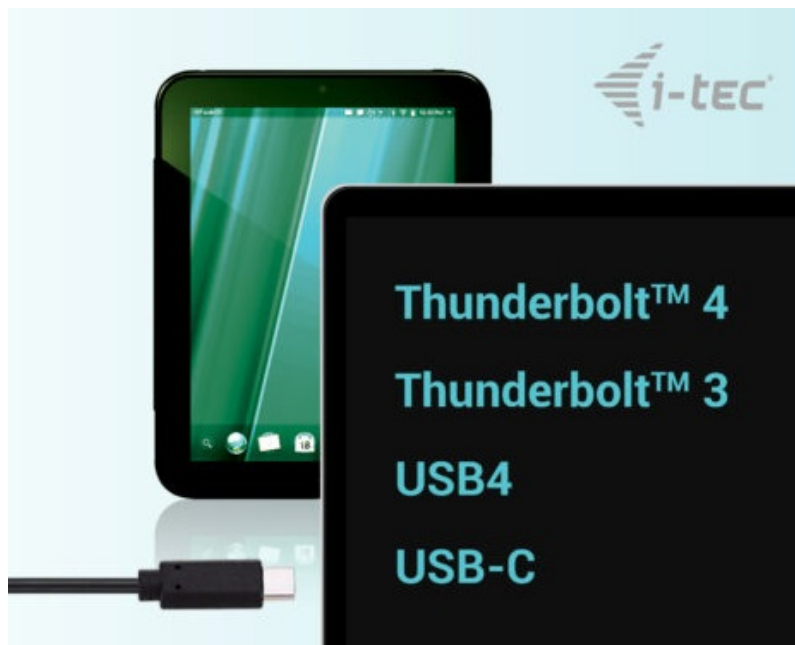

## I-TEC USB-C TRIPLE 4K DOCK PRO 100W

Cena celkem:	<b>3 602 Kč</b> <b>(bez DPH: 2 977 Kč)</b>
Běžná cena:	<b>3 962 Kč</b>
Ušetříte:	<b>360 Kč</b>
Kód zboží:	DOCTEC0073
Part No.:	C31TRIPLE4KDOCKPDPRO
Záruka:	24 měs.
Stav:	Nové zboží

#### **I-TEC USB-C Triple 4K Dock Pro - nálož konektorů v malém provedení**

**Profesionální dokovací stanice I-TEC USB-C Triple 4K Dock Pro** kompaktních rozměrů, která je kompatibilní se všemi **moderními notebooky i tablety** s rozhraním USB-C a nabízí celou řadu dalších portů pro připojení periferních zařízení, a to včetně **4K monitorů**. Je tak vhodná **pro grafiky, tvůrce obsahu a další profesionály** napříč obory. **GLAN Ethernet** podporuje vysokorychlostní síť a poskytuje tak ultra rychlé připojení k internetu i přenos dat.

### I-TEC USB-C Triple 4K Dock Pro 100 W

Dokovací stanice v kompaktním provedení nabízí velké množství praktických portů. K počítači či notebooku se připojuje pomocí **USB-C portu s podporou Thunderbolt 3/4 a USB4**. Je tak schopná na podporovaných zařízeních přenášet i napájení **až 100 W**. Vysokorychlostní přístup k internetu lze realizovat skrze přítomný **RJ-45** port. K dokovací stanici lze připojit také až tři monitory s rozlišením **4K UHD** při 30 Hz skrze rozhraní **HDMI** a **DisplayPort**. V případě zapojení pouze jednoho monitoru pak nabízí rozlišení až **5K při 60 Hz**. Počítačové hráči jistě ocení podporu vysoké obnovovací frekvence **až 360 Hz** (1x Full HD monitor). Pro připojení periférií jsou přítomny **tři USB 3.0 porty**, dva USB 2.0 porty a dva konektory USB-C. Stanici lze nainstalovat i dozadu za monitor díky **VESA** držáku (není součástí). Potěší také **slot pro bezpečnostní zámek** a vypínač dokovací stanice pro maximální úsporu elektrické energie.