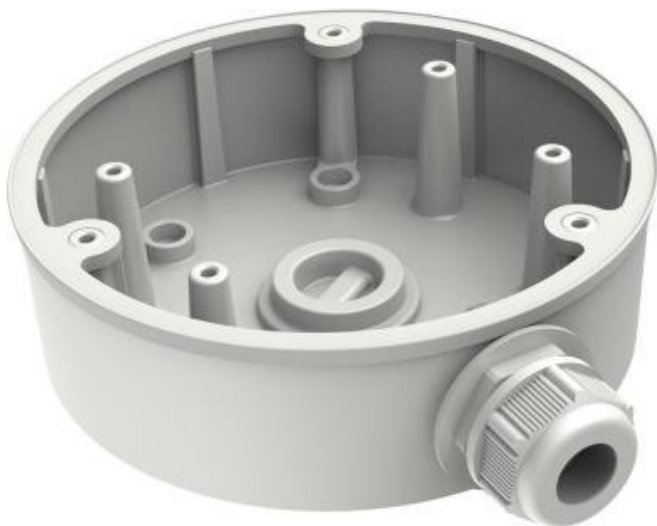

HIKVISION DS-1280ZJ-PT6

Cena celkem:

575 Kč

(bez DPH: 475 Kč)

Běžná cena:

632 Kč

Ušetříte:

57 Kč

Kód zboží:

IPKHIK0466

Part No.:

DS-1280ZJ-PT6

Záruka:

36 měs.

Stav:

Nové zboží

Popis

Hikvision DS-1280ZJ-PT6

Instalační krabice/patice **pro dome kamery** Hikvision. Krabice je vhodná pro vnitřní i venkovní použití (nutné těsnění). Držák by měl být instalován na rovnou stěnu. Stěna musí unést více než 3krát větší hmotnost, než je celková hmotnost kamery a držáku.

ZÁKLADNÍ SPECIFIKACE

Materiál: hliník

Nosnost: 4,5 kg

Rozměry: 162,5 x 137 x 42 mm

Hmotnost: 280 g

Barva: bílá

Kompatibilita: DS-2CD23*6G2, DS-2CD23*7G2, DS-2CD33*6G2, DS-2CD2H***, DS-2DE3*04W a další kompatibilní modely