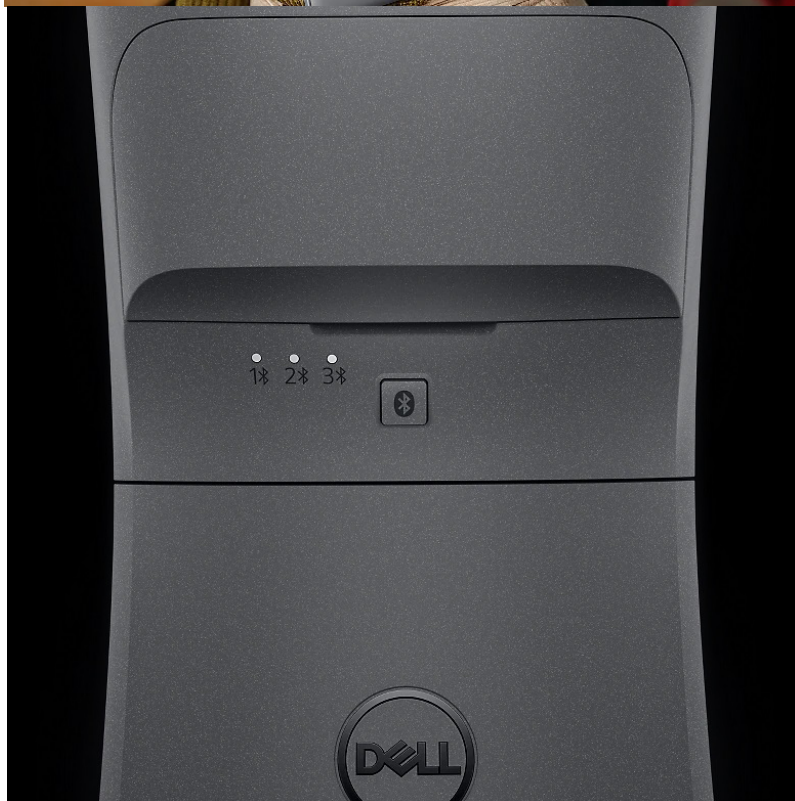

## DELL MS700 ČERNÁ

Cena celkem:	<b>1 353 Kč</b> <b>(bez DPH: 1 118 Kč)</b>
Běžná cena:	<b>1 488 Kč</b>
Ušetříte:	<b>135 Kč</b>
Kód zboží:	MOUD00570
Part No.:	570-ABQN
Záruka:	36 měsíců záruka On-Site-Exchange
Stav:	Nové zboží

### Bluetooth myš Dell MS700 - otočte to k produktivitě

**Lehká myš Dell MS700 s otočnou konstrukcí**, která je určena pro práci na cestách. Díky mimořádně **nízké váze** s ní můžete vyrazit kamkoli, aniž by vás tížila. Otočný design vám umožní okamžité připojení pomocí **Bluetooth**, a to až ke 3 zařízením současně. Opětovným otočením **myš Dell MS700** zploštíte a můžete ji zase snadno uložit. Mezi jednotlivými zařízeními přepínáte rychle a jednoduše pomocí tlačítka.

## Dell MS700

Cestovní otočná **bezdrátová** myš pro pohodlnou práci s počítačem využívá **optický snímač** s nastavitelným rozlišením až **4000 DPI**. Pomocí tlačítka na spodní straně umožňuje pracovat až na třech zařízeních současně. Napájení zajišťují **dvě AAA baterie**, které jsou součástí balení.