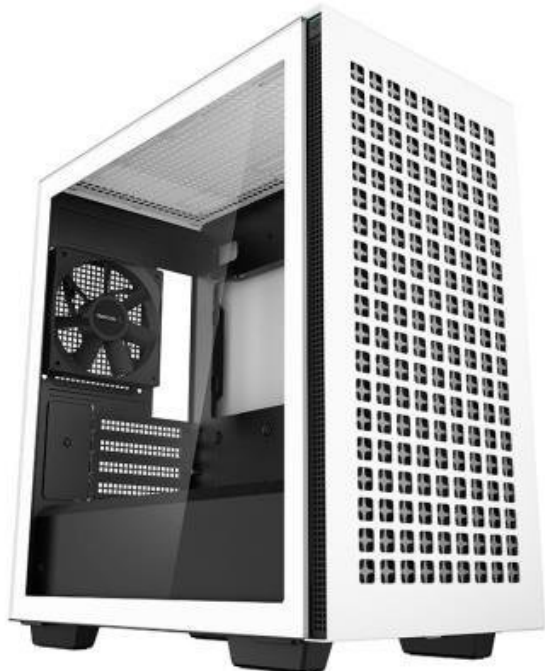

DEEPCOOL CH370 BÍLO-ČERNÁ

Cena celkem:	1 509 Kč (bez DPH: 1 247 Kč)
Běžná cena:	1 660 Kč
Ušetříte:	151 Kč
Kód zboží:	CASDPC1210
Part No.:	R-CH370-WHNAM1-G-1
Záruka:	24 měs.
Stav:	Nové zboží

Popis

DEEPCOOL CH370

Skříň formátu Middle Tower s **průhlednou bočnicí** nabízí **dvě 2,5"** pozice pro SSD disky a **dvě 3,5"** pozice pro pevné disky. Na horním panelu se nachází **dva USB 3.0 porty** a kombinovaný port sluchátek a mikrofonu. Skříň je osazena **jedním ventilátorem o velikosti 120 mm** na zadní straně. Důmyslné řešení umožňuje pohodlné umístění **až 360 mm dlouhého výměníku** vodního chlazení na přední straně. Ve skříni je dostatek prostoru pro chladič CPU do výšky až 165 mm a grafickou kartu o délce 320 mm. Zjistíte potěší také **integrovaná podpora grafické karty** a výsuvný háček na sluchátka. Skříň je dodávána **bez zdroje**. Součástí je také **sada prachových filtrů**.

ZÁKLADNÍ SPECIFIKACE

Provedení skříně: Middle Tower

Interní pozice: 2 × 2,5", 2 × 3,5"

Kompatibilita základní desky: Micro ATX, Mini-ITX

Zdroj: bez zdroje

Konektory na horním panelu: 2 × USB 3.0, 1 × kombinovaný port sluchátek a mikrofonu

Rozměry: 431 × 413 × 215 mm

Barva: bílá-černá