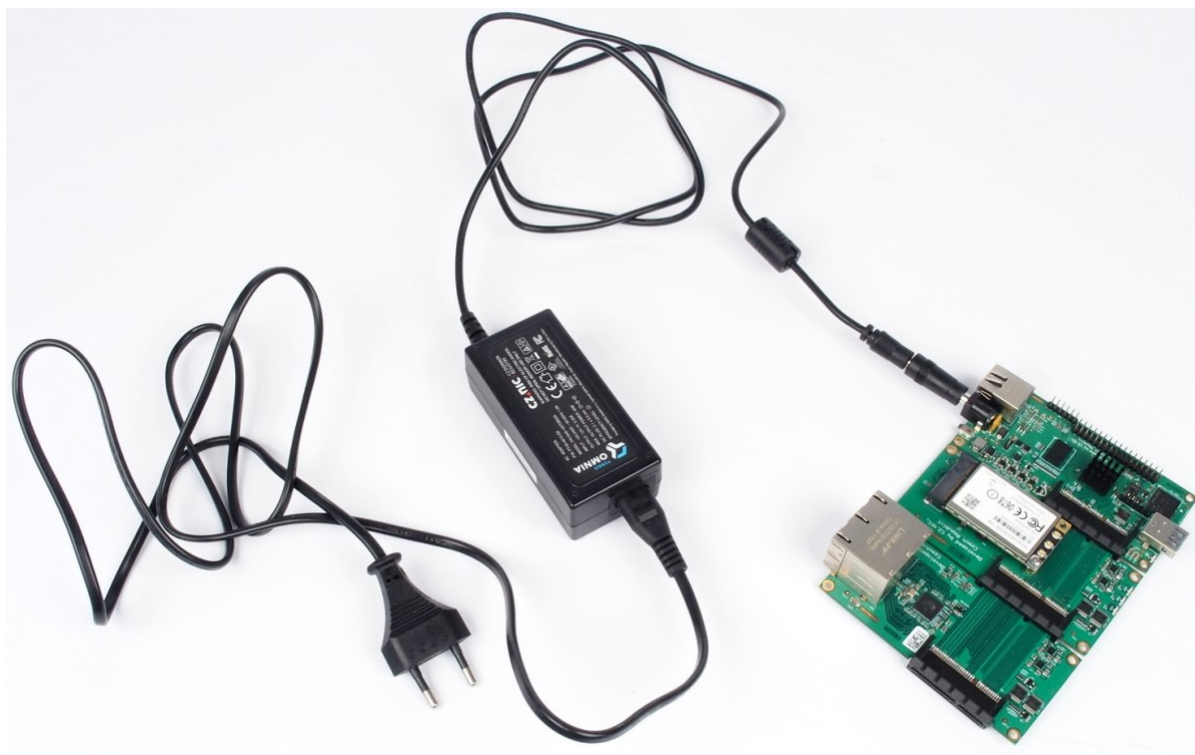

TURRIS OMNIA NAPÁJECÍ ADAPTÉR 40W

Cena celkem:

433 Kč

(bez DPH: 358 Kč)

Běžná cena:

476 Kč

Ušetříte:

43 Kč

Kód zboží:

NARCZP0001

Part No.:

RTROM01-PT45-4012-C8

Záruka:

26 měs.

Stav:

Nové zboží

Popis

Turriss Omnia napájecí adaptér 40 W

Náhradní napájecí adaptér se standardním **5,5 x 2,1 mm konektorem**. Je vhodný nejen **pro zařízení Turriss Omnia**, ale díky výstupnímu napětí DC 12 V také pro LED pásy. Výkon zdroje je až **40 W** a maximální výstupní proud je 3,33 A.

Adaptér je dodáván bez AC kabelu. Jedná se o 2pin kabel 230V

ZÁKLADNÍ SPECIFIKACE

Výkon: 40 W

Vstupní napětí: 100-240 V

Výstupní napětí: 12 V

Proud: max. 3,33 A

Velikost konektoru: 5,5 x 2,1 mm

Barva: černá