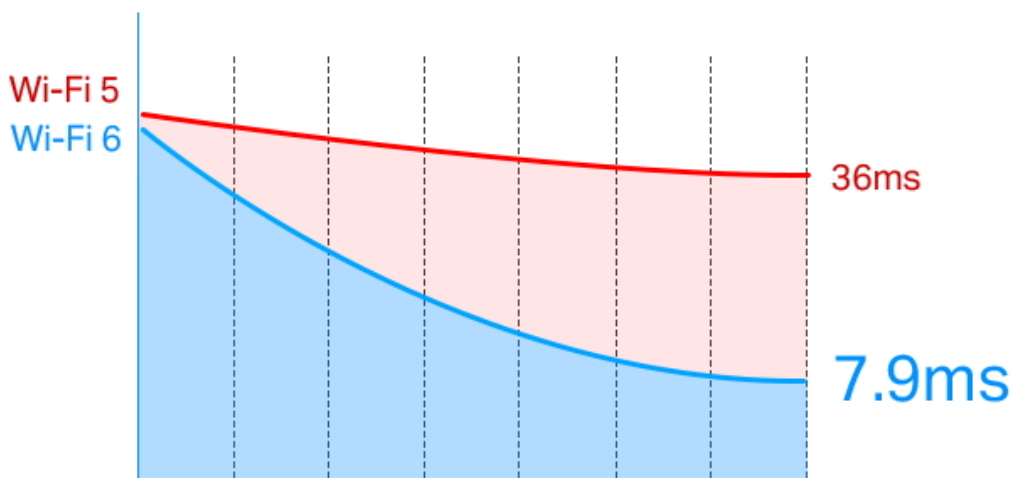

Budte o krok napřed

Technologie 1024-QAM a šířka pásma 160 MHz poskytují rychlejší, plynulejší Wi-Fi připojení, které plně odemyká potenciál vašeho Wi-Fi 6 routeru.

Okamžitá odezva

Revoluční technologie OFDMA snižuje latenci až o 75 %. Dopřejte si hraní her v reálném čase nebo fantastické zážitky ve světě virtuální reality s ultra rychlou odezvou.