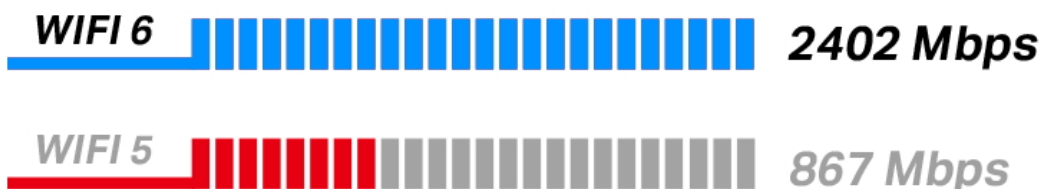

Duální bezdrátová karta do PCIe slotu s přenosovou rychlostí **až 2402 Mb/s (5 GHz) + 574 Mb/s (2,4 GHz)**. Je plně kompatibilní se všemi bezdrátovými produkty standardů **802.11a/b/g/n/ac/ax**. Karta podporuje **Bluetooth 5.2** přenos a je dodávána se 2 externími anténami, které lze v případě potřeby vyměnit za jiné s větším ziskem. Bezdrátová komunikace je chráněná šifrováním **64/128 bit WEP, WPA/WAP2/WPA3, WPA-PSK/WPA2-PSK a 802.1x**, aby vaše data zůstala zabezpečena.

- **Bezkonkurenční rychlost Wi-Fi 6** - Překonává gigabitovou bariéru rychlostí až 2402 Mb/s (5 GHz) + 574 Mb/s (2,4 GHz).
- **Plynulejší uživatelský zážitek** - O 75 % nižší latence zajišťuje hraní her s ultra rychlou odezvou, nepřerušované videochatování a plynulé živé streamování.
- **Spolehlivá připojení** - Čipová sada Intel Wi-Fi 6 poskytuje rychlejší a čistější Wi-Fi připojení, které plně odemyká možnosti vašeho Wi-Fi 6 routeru.
- **Širší pokrytí signálem** - Připojte se k Wi-Fi síti na více místech v domě díky dvěma anténám s vysokým ziskem, které zaručují větší pokrytí a zvýšenou stabilitu.