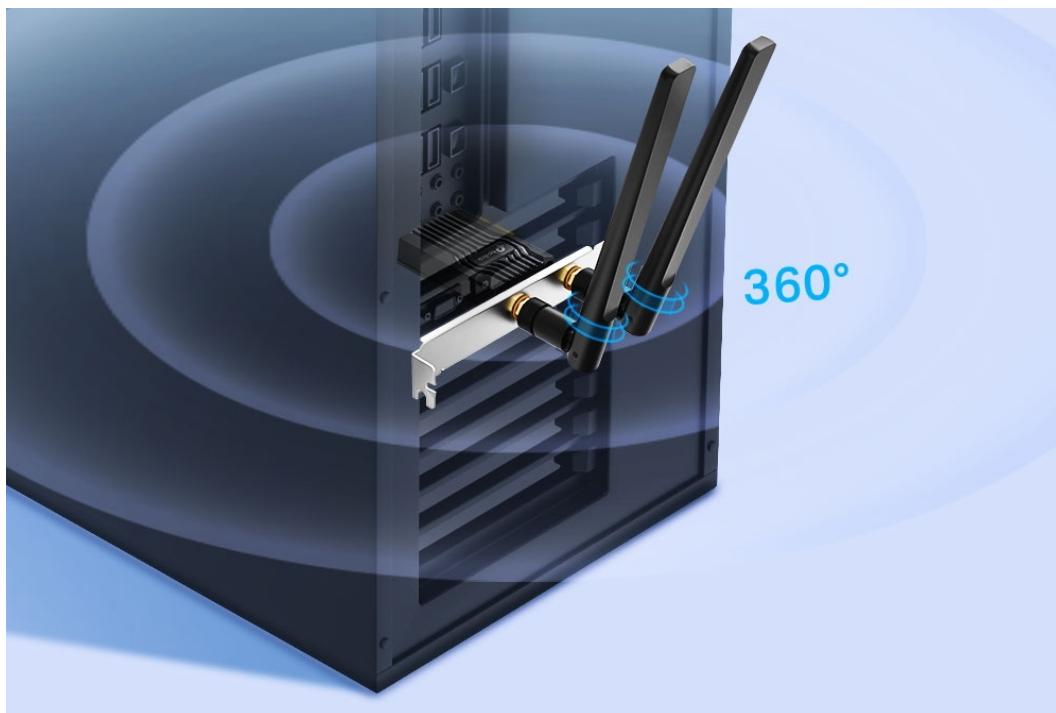

Kompatibilní s Bluetooth 5.2

Nejnovější technologie Bluetooth 5.2 přináší dvakrát vyšší rychlosti a čtyřikrát větší pokrytí než Bluetooth 4.2, což zcela jistě ocení vaše herní ovladače, sluchátka, klávesnice a další Bluetooth zařízení.