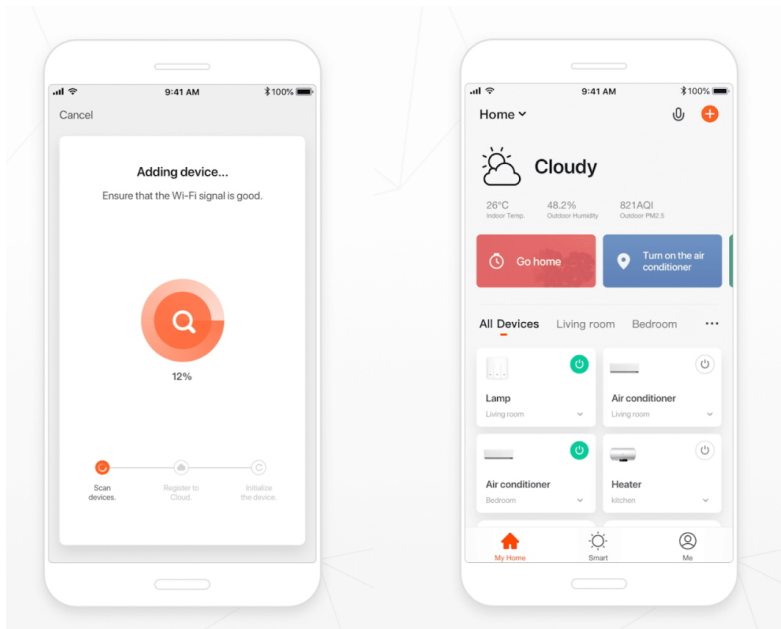

ZÁKLADNÍ SPECIFIKACE

Rozhraní: Zigbee 3.0, Wi-Fi, Bluetooth 5.0

Frekvence: 2400-2483,5 MHz

Maximální RF výstupní výkon: 11 dBm

Napájení: micro USB, 5 V / 1 A (adaptér není součástí balení)

Vstupní napětí zdroje: AC 230 V (50-60 Hz)

Jazyk aplikace: čeština

Rozměry: 60 × 60 × 15 mm

Barva: bílá

TuyaSmart:

[Aplikace pro Android](#)

[Aplikace pro iOS](#)