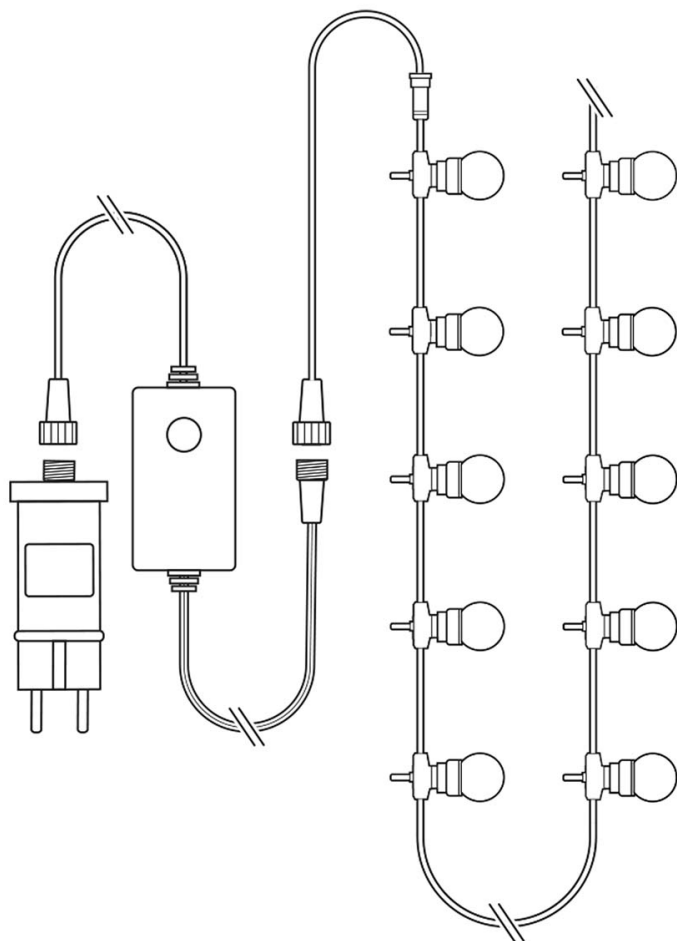

NEDIS WIFILP03C20

Cena celkem:	2 494 Kč (bez DPH: 2 061 Kč)
Běžná cena:	2 743 Kč
Ušetříte:	249 Kč
Kód zboží:	OSVNED1053
Part No.:	WIFILP03C20
Záruka:	24 měs.
Stav:	Nové zboží

Popis

Nedis WIFILP03C20

Tento chytrý LED světelný řetěz je založen na energeticky úsporné, bezpečné a spolehlivé bezdrátové technologii **Wi-Fi**. Měnit barvu či jas světla nebo nastavit statické či měnící se vícebarevné vzory lze podle vkusu i nálady pomocí aplikace **Nedis SmartLife**, která je k dispozici pro operační systémy **Android** i **iOS**. Je kompatibilní s funkcemi hlasového ovládání **Google Home** a **Amazon Alexa**. Integrovaný **mikrofon** umožňuje, aby diody reagovaly na hudbu nebo jiné zvuky. Díky **napájecímu kabelu o délce 3 metry** se nemusíte bát, že nedosáhnete k zásuvce. Díky krytí **IP65** je vhodný pro venkovní i vnitřní použití.

ZÁKLADNÍ SPECIFIKACE

Počet LED: 20

Průměr diod: 50 mm

Délka pásku: 10 m

Příkon: 5,62 W

Vstupní napětí zdroje: AC 100–240 V

Barva světla: RGB

Možnost stmívání: ano

Stupeň krytí: IP65

Obsah balení: LED světelný řetěz, venkovní napájecí adaptér, příručka

[Aplikace pro Android](#)

[Aplikace pro iOS](#)