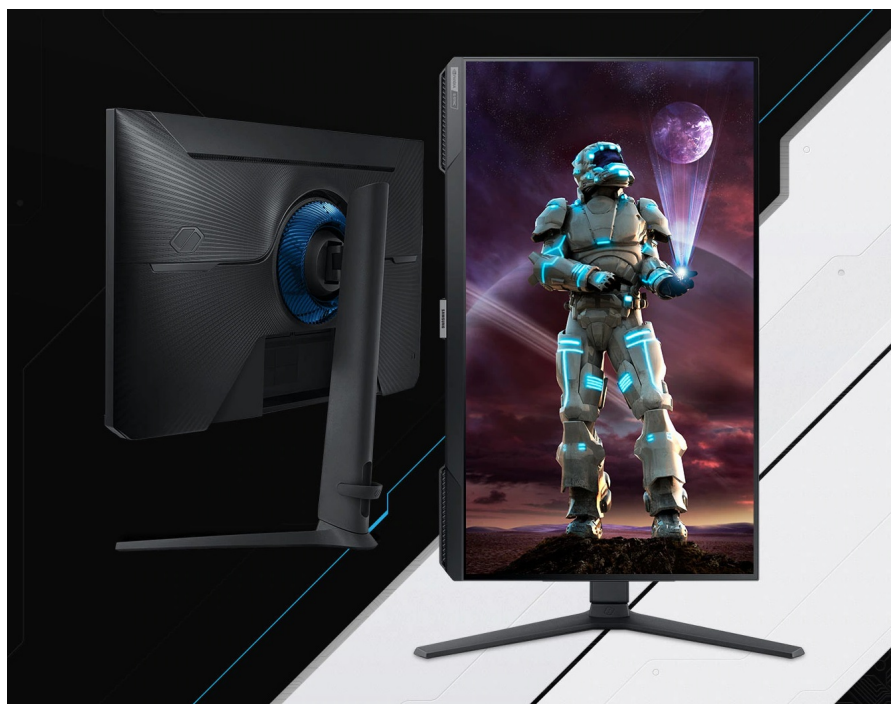

Vidět více, hrát lépe

Herní monitor **Samsung Odyssey G40B** vás nenechá napospas nepřátelům, kteří útočí ze stran. Obrazovka umožňuje úpravu poměru stran na 21:9 a spolu s **funkcí Ultrawide Game View** získáte mnohem lepší přehled na mapě, hřišti nebo závodním okruhu. Vašemu pohodlí nahraje **ergonomický stojan** s možností nastavení do výšky a funkcí Pivot. Displej tak umístíte do komfortní polohy podle svých požadavků.