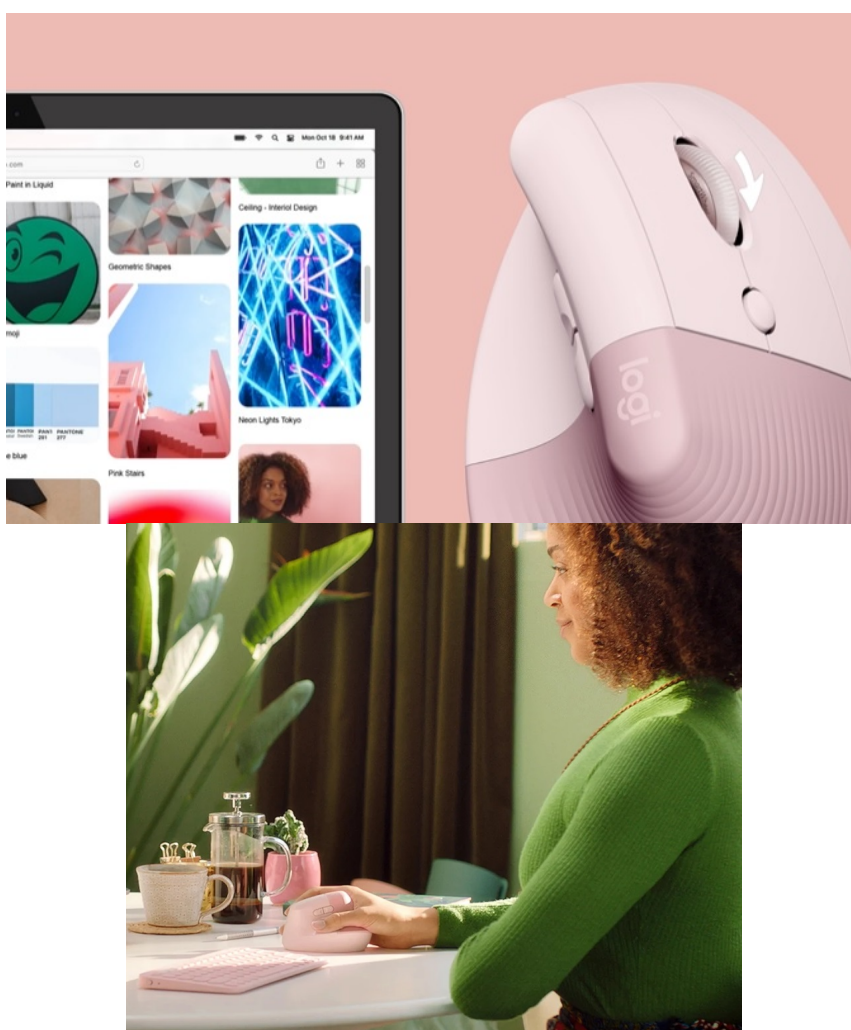

Bezdrátová myš Logitech Lift s pokročilou ergonomickou konstrukcí, která vám umožní komfortně ovládat PC aplikace, pracovat s tabulkami, dokumenty i procházet webové stránky od rána do večera. **Vertikální design myši Logitech Lift** poskytuje praktickou opěrku pro palec, umožní snadný přístup k tlačítkům a jemná textura podpoří pevný úchop. **Myš svíráte v optimálním úhlu** a ruku položíte do přirozené polohy. Díky tomu vzniká **mnohem menší tlak na vaše zápěstí** a benefity se přenesou až na paži v horní části těla.

Pracovní úkoly tak budete plnit v přirozenější poloze, za což vám vaše tělo po celém dni v kanceláři jen poděkuje. **Lepší držení těla** a uvolněnost podpoří soustředěnost a nasazení. Plynulý pohyb kurzoru po pracovní ploše zajišťuje **snímač s maximálním rozlišením 4000 dpi**. Díky **bezdrátovému připojení** skrze miniaturní adaptér LogiBolt či **Bluetooth** získáte také potřebnou volnost pohybu bez limitujícího kabelu. Pomocí této konektivity myš Logitech Lift můžete připojit **až ke 3 zařízením současně** a mezi nimi přepínat pomocí tlačítka na spodní straně.

Logitech Lift

Ergonomická bezdrátová **vertikální** myš byla vyvinuta za účelem snížení zatížení svalů, snížení tlaku na zápěstí a vylepšení polohy ruky. Model Lift s **výškou 71 mm** a sklonem 57° je určený pro menší a středně velké dlaně. Plastický povrch zajistí

spolehlivý a přirozený úchop. Snímač myši je založen na **optické** technologii a disponuje rozlišením až **4000 dpi**, které lze snadno nastavit v krocích po 100 dpi. Inteligentní **kolečko SmartWheel** podporuje dva režimy posouvání - pro rychlý přesun v dokumentech, nebo plynulé čtení řádek po řádku. Myš jednoduše připojíte prostřednictvím **miniaturního bezdrátového přijímače** Logi Bolt či přímo pomocí **Bluetooth** až ke třem zařízením současně, mezi kterými lze následně přepínat tlačítkem na spodní straně myši. Napájení zajišťuje **jedna AA baterie** (součástí balení), která udrží myš v chodu **až 2 roky**.