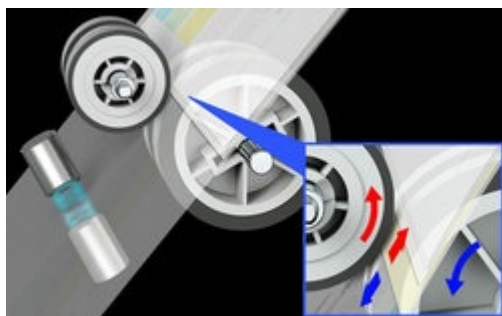

Díky **automatickému podavači**, který pojme až 100 listů papíru, a **rychlosti skenování až 40 stran za minutu** zvládne zpracovat velký objem práce bez námahy uživatele. Nechybí **funkce pro ochranu papíru, detekci nečistot** a další, aby vaše dokumenty byly v optimální bezpečí.