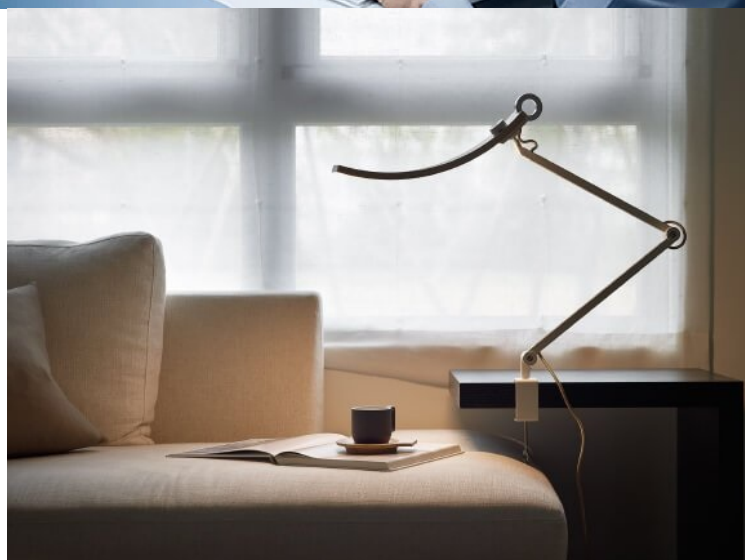

Stolní LED lampička BenQ WiT k počítači nebo notebooku s unikátním rozšířeným designem, která se postará o komfortní osvětlení prostoru a pohodlí vašich očí. Disponuje **inteligentním řízením detekce osvětlení** ve vnitřním prostředí, a tak poskytuje vyvážený výkon pro každou příležitost. **LED lampička BenQ WiT** je navržena **pro pohodlné čtení dokumentů i multimediální zábavu** při sledování displeje PC, notebooku, tabletu nebo třeba herní konzole.

Zajišťuje správné osvětlení **pro tak zvané elektronické čtení** a **zamezuje nechtěným odleskům nebo diskomfortu očí**, který je typicky spjat s běžným nebo nedostatečným osvětlením v místnosti. **Konstrukční technologie Smile Curve** se vyznačuje unikátním zakřivením hlavy, které je nejenom estetické na pohled, ale také produkuje **rovnoměrný proud světla**.

BenQ WiT

LED stolní lampička **s nastavitelným ramenem a otočným kloubem** umožňuje nasměrovat světlo přesně tam, kam potřebujete. Jediněčně **zakřivený tvar** lampy WiT je ztělesněním funkčnosti sloučující se s estetikou. Ve srovnání s tradičními lampami dodává **rovnoměrné světlo** v rozsahu až 90 cm. Pouhým otočením knoflíku si můžete **nastavit jas i barevnou teplotu** od teplé bílé až po studenou. Inteligentní **režim elektronického čtení**, v kombinaci se zabudovaným **snímačem okolního světla**, redukuje kontrastní oslnění a odlesky na obrazovkách.