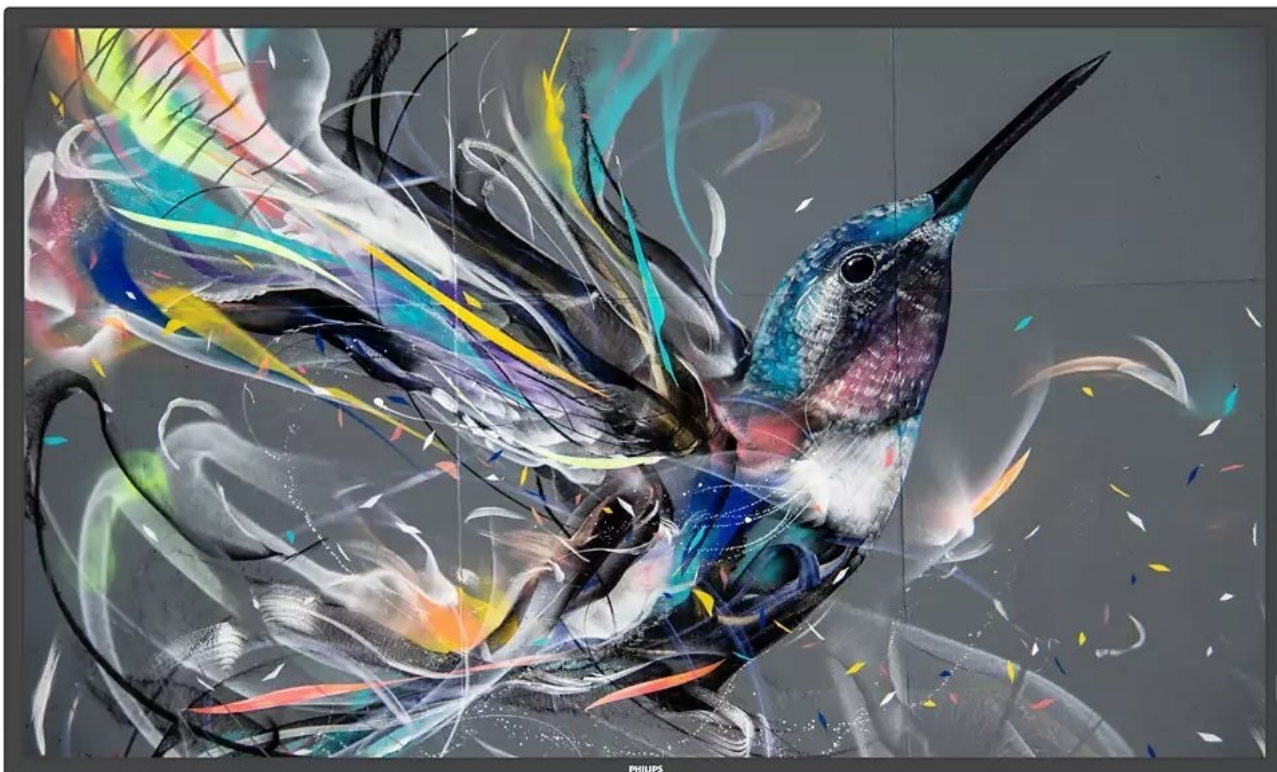

PHILIPS 43BDL3511Q 42,5"

Cena celkem:	31 851 Kč (bez DPH: 26 324 Kč)
Běžná cena:	35 037 Kč
Ušetříte:	3 185 Kč
Kód zboží:	DISPHL1004
Part No.:	43BDL3511Q/00
Záruka:	36 měs.
Stav:	Nové zboží

Popis

Philips 43BDL3511Q - 4K displej pro vaše zákazníky

Signage displej Philips 43BDL3511Q pro profesionální prezentaci digitálního obsahu vašim klientům a zákazníkům. Displej se vyznačuje snadnou instalací a **provozem v rámci režimu 18/7**. Efektivní chod a správu displeje zajišťuje **systém CMND & Control**. Skrze připojení LAN navíc můžete displeje propojit do celistvé sítě a ovládat všechny obrazovky. **Funkce FailOver** zajistí automatické přepínání mezi vstupy a tím přehrávání obsahu v každé situaci, i když dojde k výpadku. **Displej Philips 43BDL3511Q** je vybaven **USB rozhraním**, do kterého připojíte USB úložiště a snadno přehrajete uložené video, audio nebo obrázky na **velké ploše 42.5"**.

Integrovaný přehrávač médií vám umožní jednoduše naplánovat přehrávání obsahu a po dokončení se zase přepne do pohotovostního režimu. Sám displej se vyznačuje ultra jemným rozlišením 4K, které vykreslí obsah ostře a do těch nejmenších detailů. **IPS panel** produkuje široké pozorovací úhly a podpoří komfortní sledování ze všech stran. Samozřejmostí je přítomnost **bohaté konektivity** pro flexibilní konektivitu. Součástí je také **dálkové ovládání** pro snadnou obsluhu.

Philips 43BDL3511Q

Panel o velikosti **42,5"** vhodný pro každodenní použití. Nabízí rozlišení **4K Ultra HD 3840 x 2160** obrazových bodů. Kontrastní poměr činí **1200:1** a svítivost je až **400 cd/m²**. Pozorovací úhly **178° horizontálně i vertikálně** zaručí skvělou viditelnost z jakéhokoliv úhlu. Ozvučení zajišťuje dvojice integrovaných **reproduktorů** s celkovým výkonem **20 W**. Díky své