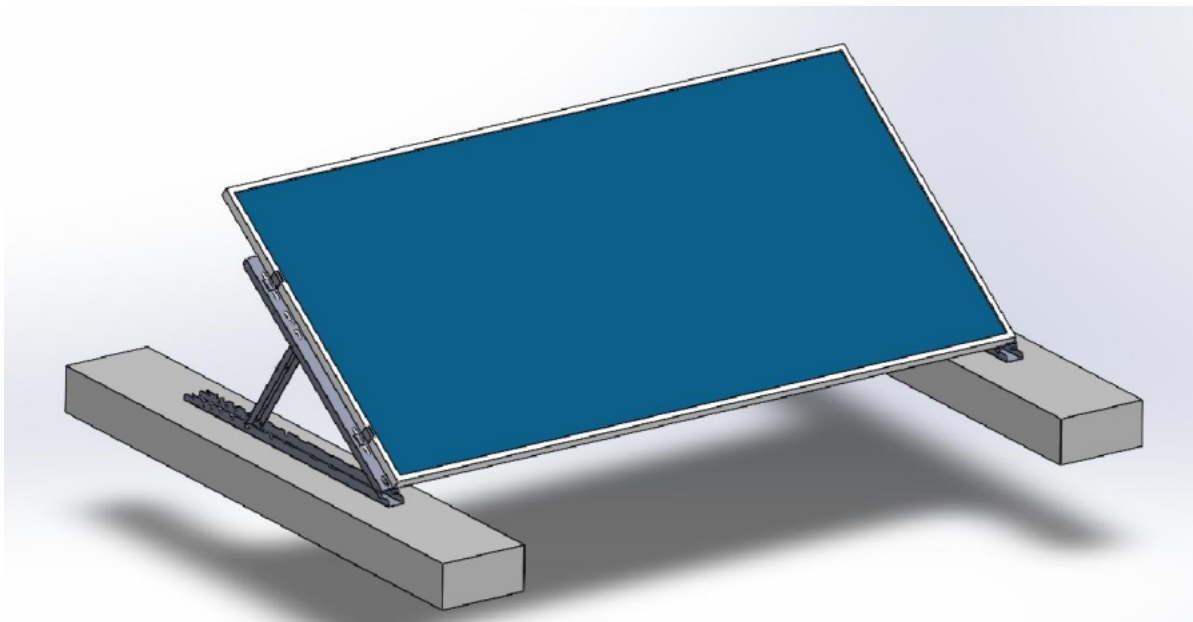

## XTEND SOLARMI SCOMP-8SA35

|              |   |
|--------------|---|
| Cena celkem: | <b>9 097 Kč</b><br><b>(bez DPH: 7 519 Kč)</b> |
| Běžná cena:  | <b>10 007 Kč</b>                              |
| Ušetříte:    | <b>910 Kč</b>                                 |
| Kód zboží:   | SOPGWL0332                                    |
| Part No.:    | SCOMP-8SA35                                   |
| Záruka:      | 26 měs.                                       |
| Stav:        | Nové zboží                                    |

### Xtend Solarmi SCOMP-8SA35

Nastavitelný **systém SC pro instalaci 8 solárních panelů v řadě** na plochou střechu. **Sada tedy obsahuje 9 samotných držáků** s příslušenstvím.

- Určeno pro ploché střechy
- Nastavitelný úhel sklonu (15°, 20°, 25°, 30° nebo 35°)
- Dva způsoby upevnění: zátěžový způsob, nebo uchycení pomocí šroubů
- Lze rozšířit o další lišty SCHL1M-40 (CHL1M1-40) se spojkami SCPL-40

### ZÁKLADNÍ SPECIFIKACE

**Určení:** pro 8× solární panel 35 × 1134 mm (délka panelu je libovolná, doporučeno max. 2279 mm)

**Materiál:** eloxovaný hliník (6005-T5)

**Barva:** stříbrná - šedá