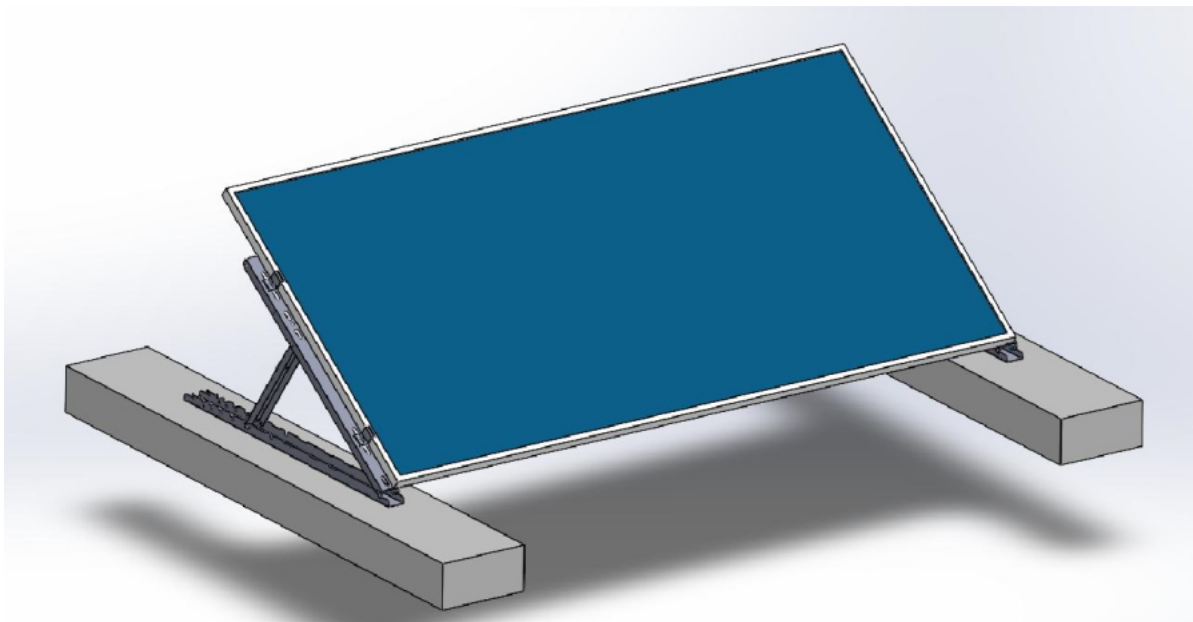

XTEND SOLARMI SCOMP-8SA35

Cena celkem:	10 479 Kč (bez DPH: 8 661 Kč)
Běžná cena:	11 527 Kč
Ušetříte:	1 048 Kč
Kód zboží:	SOPGWL0332
Part No.:	SCOMP-8SA35
Záruka:	26 měs.
Stav:	Nové zboží

Popis

Xtend Solarmi SCOMP-8SA35

Nastavitelný **systém SC pro instalaci 8 solárních panelů v řadě** na plochou střechu. **Sada tedy obsahuje 9 samotných držáků** s příslušenstvím.

- Určeno pro ploché střechy
- Nastavitelný úhel sklonu (15°, 20°, 25°, 30° nebo 35°)
- Dva způsoby upevnění: zátěžový způsob, nebo uchycení pomocí šroubů
- Lze rozšířit o další lišty SCHL1M-40 (CHL1M1-40) se spojkami SCPL-40

ZÁKLADNÍ SPECIFIKACE

Určení: pro 8× solární panel 35 × 1134 mm (délka panelu je libovolná, doporučeno max. 2279 mm)

Materiál: eloxovaný hliník (6005-T5)

Barva: stříbrná - šedá