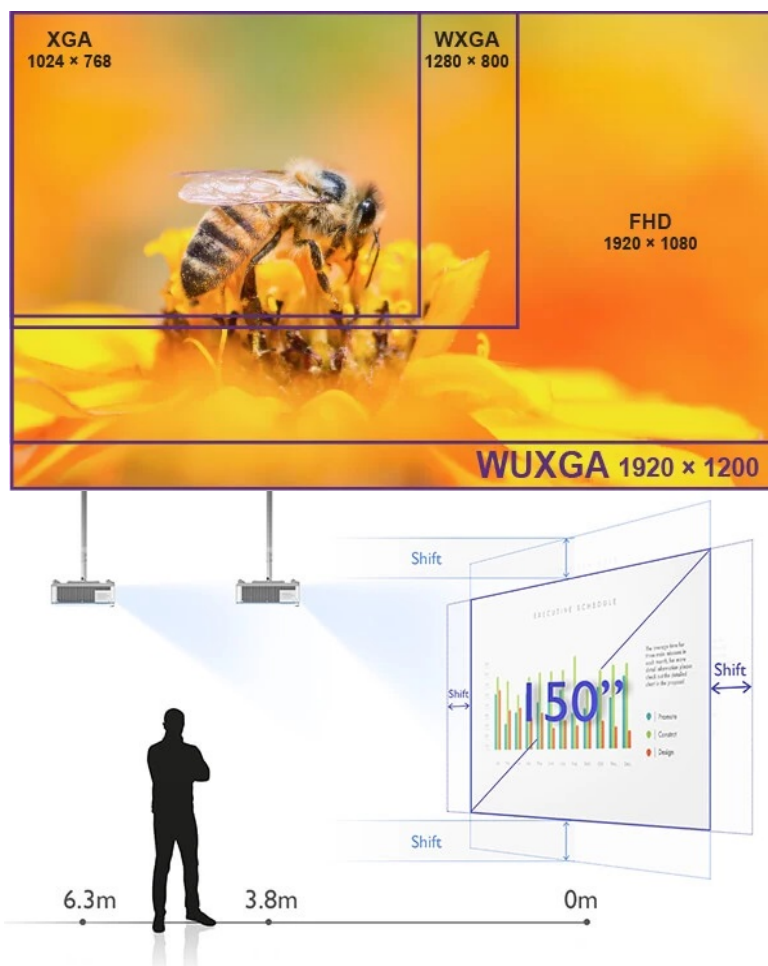

DLP projektor BenQ LU785 poskytuje vysokou kvalitu obrazu pro vaše prezentace ve firemní sféře. **Režim infografiky** potěší všechny moderní uživatele, kteří chtějí představit své nápady a návrhy formou bohaté, ale přehledné infografiky. Tento režim vykreslí texty i grafický obsah jasně a zřetelně. Ve spojení s **96% pokrytí normy Rec.709** produkuje syté a živé barvy. **Projektor BenQ LU785** disponuje **svítivostí 6000 ANSI lumenů**, která podporuje komfortní sledování i v osvětlených, středně velkých **místnostech**.

Laserový světelný zdroj s **technologíí BlueCore** se vyznačuje trvalým výkonem bez blednutí barev po **dobu až 20 000 hodin provozu**. **Prachotěsná konstrukce IP5X** chrání citlivé optické komponenty a umožňuje použití v náročnějších podmínkách. **Projektor BenQ LU785** nabízí vysoké **WUXGA** rozlišení pro detailní a ostré zobrazení promítaného obsahu. Potěší také možnost **promítání obrazu na výšku v portrétním režimu**.

BenQ LU785

Laserový **WUXGA** projektor s rozlišením **1920 x 1200** obrazových bodů nabízí svítivost **6000 ANSI** lumenů, kontrastní poměr **3 000 000:1** a 96 % pokrytí normy **Rec.709** pro mnohem realističtější barvy a věrný obraz. Technologie **BlueCore Laser** zajišťuje nulovou odchylku laserových diod, zvyšuje světelný tok do světelného tunelu a zvyšuje jeho účinnost. Projektor dokáže vytvořit promítací plochu **o velikosti až 300"** a podporuje také 3D zobrazení. Díky korekci lichoběžníkového zkreslení můžete mít obraz přesně tam, kde potřebujete. Podporuje také **360° projekci**, promítání obrazu na strop, stěny, podlahu nebo dokonce šikmé plochy, například ve veřejných prostorech. Bezúdržbový provoz a dlouhou

Rozlišení: 1920 x 1200 px

Jas: 6000 ANSI lumenů

Kontrastní poměr: 3000000:1

Rozhraní: 2x HDMI, 1x HDMI-MHL, 1x VGA vstup, 1x VGA výstup, 1x USB typ A, 1x USB mini B, 1x RJ-45 LAN, 1x RS-232, 1x kompozitní vstup, 1x audio vstup, 1x audio výstup, 1x RCA audio vstup (L/R), 1x 3D Sync výstup