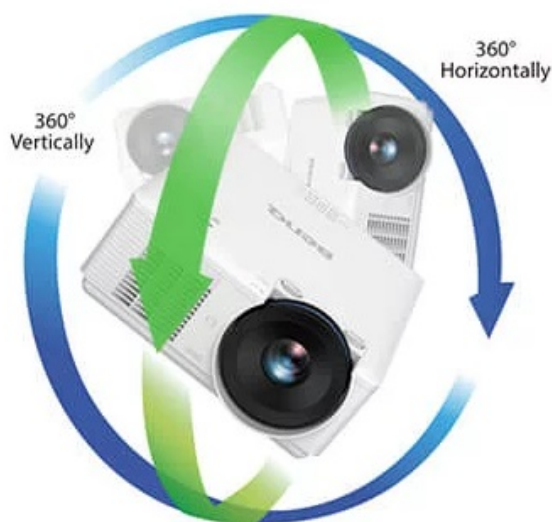

DLP projektor BenQ LU785 poskytuje vysokou kvalitu obrazu pro vaše prezentace ve firemní sféře. **Režim infografiky** potěší všechny moderní uživatele, kteří chtějí představit své nápady a návrhy formou bohaté, ale přehledné infografiky. Tento režim vykreslí texty i grafický obsah jasně a zřetelně. Ve spojení s **96% pokrytí normy Rec.709** produkuje syté a živé barvy. **Projektor BenQ LU785** disponuje **svítivostí 6000 ANSI lumenů**, která podporuje komfortní sledování i v osvětlených, středně velkých **místnostech**.

Laserový světelný zdroj s **technologíí BlueCore** se vyznačuje trvalým výkonem bez blednutí barev po **dobu až 20 000 hodin provozu**. **Prachotěsná konstrukce IP5X** chrání citlivé optické komponenty a umožňuje použití v náročnějších podmínkách. **Projektor BenQ LU785** nabízí vysoké **WUXGA** rozlišení pro detailní a ostré zobrazení promítaného obsahu. Potěší také možnost **promítání obrazu na výšku v portrétním režimu**.

BenQ LU785

Laserový **WUXGA** projektor s rozlišením **1920 x 1200** obrazových bodů nabízí svítivost **6000 ANSI** lumenů, kontrastní poměr **3 000 000:1** a 96 % pokrytí normy **Rec.709** pro mnohem realističtější barvy a věrný obraz. Technologie **BlueCore Laser** zajišťuje nulovou odchylku laserových diod, zvyšuje světelný tok do světelného tunelu a zvyšuje jeho účinnost. Projektor dokáže vytvořit promítací plochu **o velikosti až 300"** a podporuje také 3D zobrazení. Díky korekci lichoběžníkového zkreslení můžete mít obraz přesně tam, kde potřebujete. Podporuje také **360° projekci**, promítání obrazu na strop, stěny, podlahu nebo dokonce šikmé plochy, například ve veřejných prostorech. Bezúdržbový provoz a dlouhou

Rozlišení: 1920 x 1200 px

Jas: 6000 ANSI lumenů

Kontrastní poměr: 3000000:1

Rozhraní: 2x HDMI, 1x HDMI-MHL, 1x VGA vstup, 1x VGA výstup, 1x USB typ A, 1x USB mini B, 1x RJ-45 LAN, 1x RS-232, 1x kompozitní vstup, 1x audio vstup, 1x audio výstup, 1x RCA audio vstup (L/R), 1x 3D Sync výstup