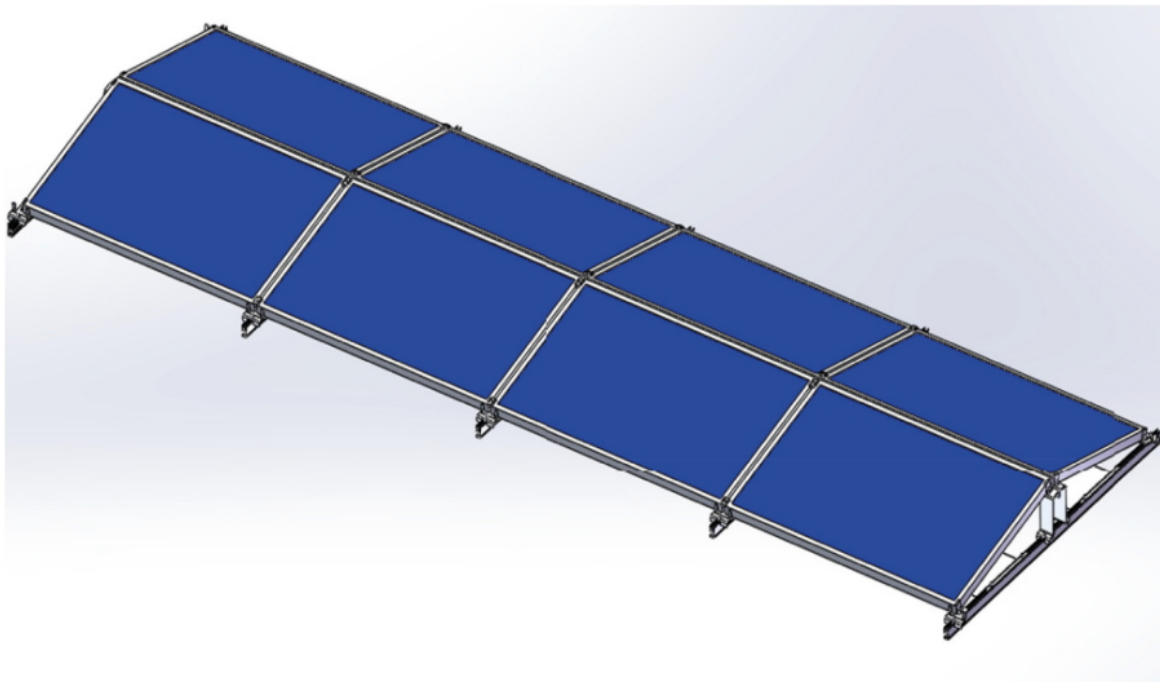

XTEND SOLARMI SCOMP-8EW35-1134

Cena celkem:	7 539 Kč (bez DPH: 6 231 Kč)
Běžná cena:	8 293 Kč
Ušetříte:	754 Kč
Kód zboží:	SOPGWL0329
Part No.:	SCOMP-8EW35-1134
Záruka:	26 měs.
Stav:	Nové zboží

Popis

Xtend Solarmi SCOMP-8EW35-1134

System SC pro instalaci solárních panelů na plochou střechu.

- Typ „východ-západ“
- Určeno pro ploché střechy
- Konstrukce se zátěží - neproniká do betonové střechy
- Vysoká kvalita a dlouhá životnost
- Odolná konstrukce vůči větru až do rychlost 60 m/s

ZÁKLADNÍ SPECIFIKACE

Určení: pro 8x solární panel 35 x 1134 mm (délka panelu je libovolná)

Materiál: eloxovaný hliník (6005-T5), ocel (typ 304)

Šířka základny: 2380 mm

Náklon panelů: 15°

Zatížení: < 1,4 kN/m²

Barva: stříbrná - šedá