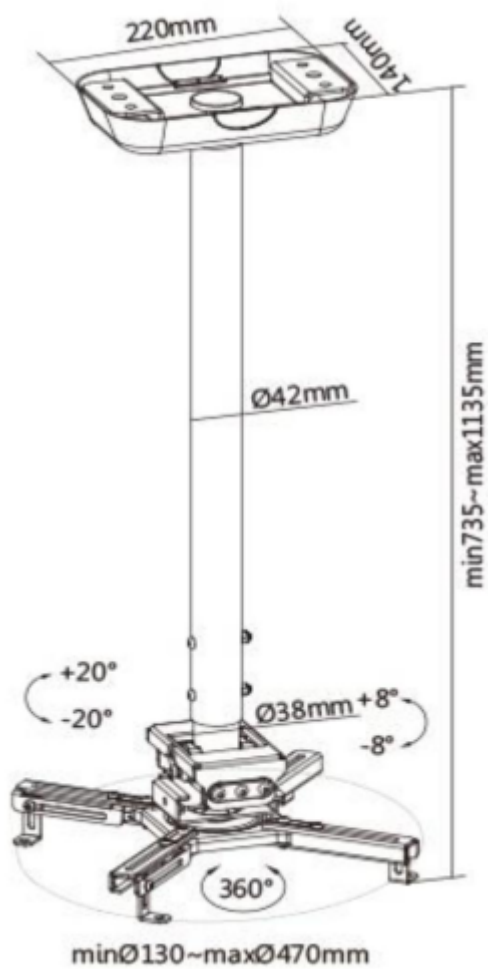

## ZÁKLADNÍ SPECIFIKACE

**Max. zatížení:** 35 kg

**Vzdálenost od stropu:** 740 - 1140 mm

**Materiál:** ocel

**Barva:** bílá

[Informační list](#)