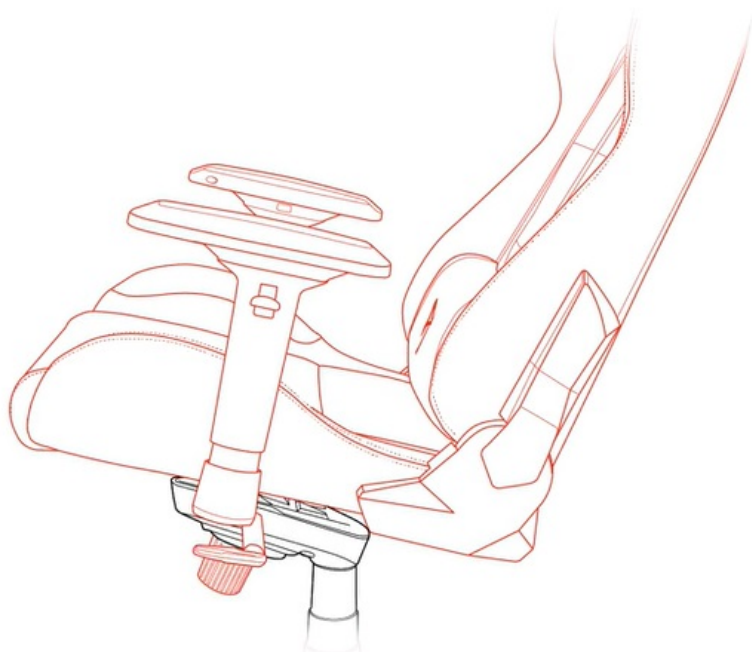

**Bederní polštář** slouží pro oporu zad a **polštář v oblasti opěrky hlavy** zase poskytne oporu pro krk a nejbližší okolí hlavy. **Mikrovlákno Supersoft** je speciální typ tkaniny, která je lehká na dotek a současně velmi odolná. Je zhotovena z vláken, která jsou tak hustá, že v nich neulpívá tolik prachu ani alergenů.

Samozřejmostí jsou široké možnosti **nastavení a přizpůsobení výšky nebo opěradla** dle vašich požadavků. Díky **funkci houpaní** uzamknete židli v dané poloze a při jemném naklání můžete relaxovat. Nebo můžete židli v určité poloze rovnou zamknout a opěradlo i sedák stabilizovat. **Loketní opěrky jsou nastavitelné ve 4 směrech** a potěší také celková **nosnost 145 kg**.