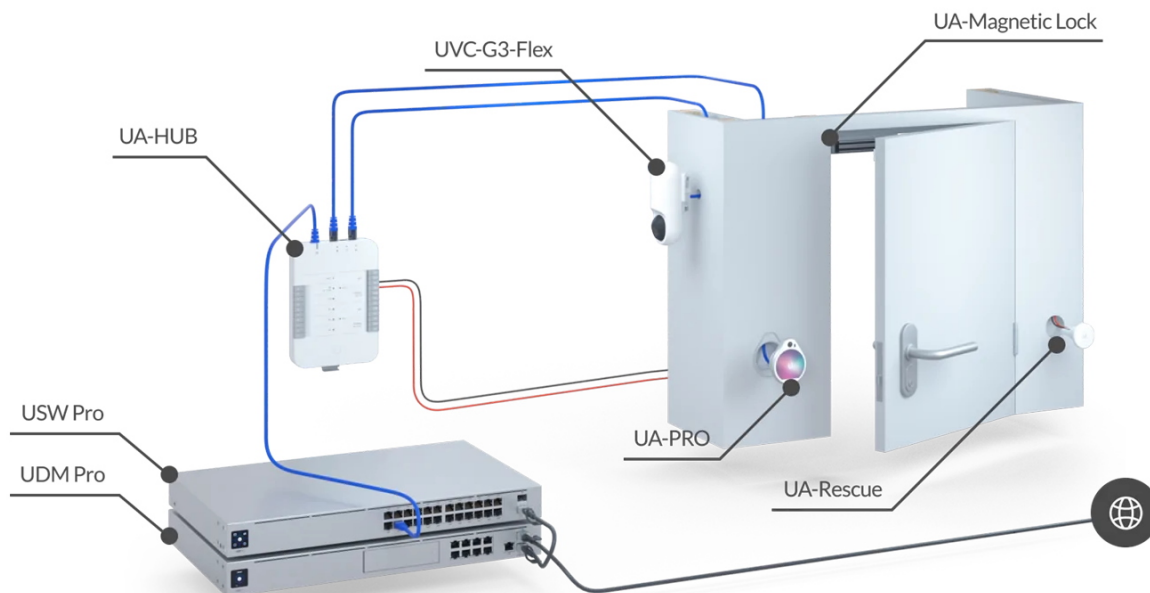

UBIQUITI UNIFI ACCESS RESCUE KEYSWITCH

Cena celkem:	2 062 Kč (bez DPH: 1 704 Kč)
Běžná cena:	2 268 Kč
Ušetříte:	206 Kč
Kód zboží:	PRSUBT0006
Part No.:	UA-Rescue
Záruka:	26 měs.
Stav:	Nové zboží

Popis

Ubiquiti UniFi Access Rescue KeySwitch

Nouzový/záchranný spínač KeySwitch zajišťující redundanci (zálohování) **k otevírání dveří v případě poruchy systému.**

UniFi Access Rescue KeySwitch je jednopólový dvoupolohový manuální spínač určený pro systém UniFi Access. V případě poruchy systému umožňuje UA-Rescue KeySwitch uživateli **ručně odemknout jakékoli dveře ovládané rozbočovačem UniFi Access.** Přepínač UniFi Access Rescue KeySwitch je **kompatibilní se systémy zámků Fail Safe i Fail Secure**, a je nedílnou součástí každého komplexního řešení přístupu ke dveřím.

- Nouzový klíčový spínač
- Dva přiložené klíče
- Kompatibilní se zámkovými systémy Fail Safe i Fail Secure. Záložní napájení pro systém Fail Secure není součástí dodávky.

ZÁKLADNÍ SPECIFIKACE

Rozhraní: svorkovnice (COM/NO/NC), 18-24 AWG
Spínač: DC 28 V (4 A), mosazný klíč s vnitřní vlnou
Hmotnost: 94 g
Rozměry: 74 x 60 x 60 mm