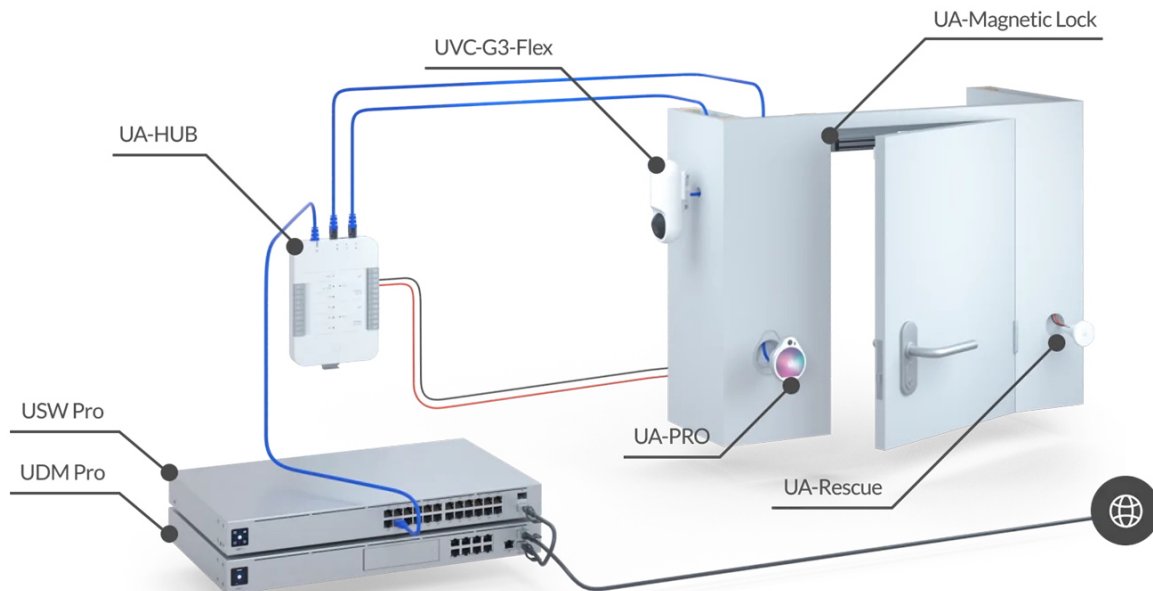

UBIQUITI UNIFI ACCESS RESCUE KEYSWITCH

Cena celkem:	2 239 Kč (bez DPH: 1 850 Kč)
Běžná cena:	2 463 Kč
Ušetříte:	224 Kč
Kód zboží:	PRSUBT0006
Part No.:	UA-Rescue
Záruka:	26 měs.
Stav:	Nové zboží

Popis

Ubiquiti UniFi Access Rescue KeySwitch

Nouzový/záchranný spínač KeySwitch zajišťující redundanci (zálohování) **k otevírání dveří v případě poruchy systému.**

UniFi Access Rescue KeySwitch je jednopólový dvoupolohový manuální spínač určený pro systém UniFi Access. V případě poruchy systému umožňuje UA-Rescue KeySwitch uživateli **ručně odemknout jakékoli dveře ovládané rozbočovačem UniFi Access.** Přepínač UniFi Access Rescue KeySwitch je **kompatibilní se systémy zámků Fail Safe i Fail Secure**, a je nedílnou součástí každého komplexního řešení přístupu ke dveřím.

- Nouzový klíčový spínač
- Dva přiložené klíče
- Kompatibilní se zámkovými systémy Fail Safe i Fail Secure. Záložní napájení pro systém Fail Secure není součástí dodávky.

ZÁKLADNÍ SPECIFIKACE

Rozhraní: svorkovnice (COM/NO/NC), 18-24 AWG
Spínač: DC 28 V (4 A), mosazný klíč s vnější vlnou
Hmotnosť: 94 g
Rozměry: 74 x 60 x 60 mm