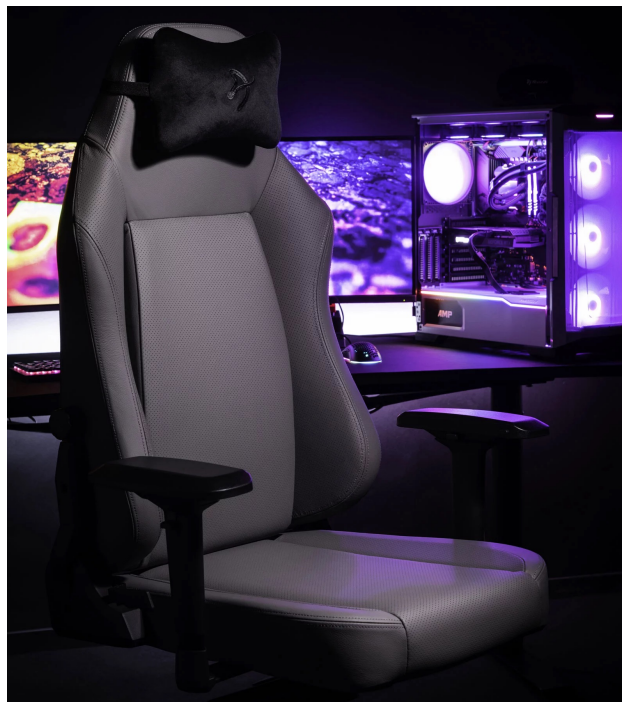

#### **Arozzi PRIMO PREMIUM - lépe sedět, lépe pracovat a víc hrát**

Celokožená židle **Arozzi PRIMO PREMIUM** pro maximální pohodlí během sezení u práce, sledování filmů nebo hraní her. **Židle z přírodní italské kůže** využívá stejné materiály, jaké se využívají na sedadla v luxusních sportovních vozech. **Prodyšnost** a komfort při dlouhém sezení i v parných letních dnech zajišťují perforované prvky. **Židle Arozzi PRIMO PREMIUM** disponuje **měkkým velur polštářem** v oblasti krku. Navíc s **nastavitelným systémem v oblasti beder** poskytuje židle perfektní oporu a **podporuje zdravé sezení**.

**Prostorné sedadlo a opěradlo** vám umožní, abyste se mohli patřičně uvelebit. **Pěnová tvarovatelná směs** je dostatečně pevná, aby bylo zajištěno správné držení těla. Chybět nemůže ani **rozsáhlý systém nastavení** - od možnosti nastavit výšku, sklon opěradla až po funkci houpání. **Konstrukce z hliníku** zajistí, že židle **Arozzi PRIMO PREMIUM** je robustní, pevná a její vzhled působí elegantně a čistě.

**Arozzi PRIMO PREMIUM**

Herní židle Primo je speciálně vytvořená pro zlepšení ergonomie a komfortu při dlouhých hodinách strávených u počítače. Je vyrobena z vysoce kvalitní **přírodní italské kůže** používané mimo jiné také v luxusních sportovních vozech. **Nastavitelná výška** židle, opěrky rukou nastavitelné ve všech směrech a úhel sklonu opěradla **až 145°** zajistí maximální pohodlí. Samozřejmostí je možnost **otáčení o 360°** a houpací mechanismus. Součástí balení je i **velurový polštář**, který zajistí podporu páteře v krční části. Nosnost je díky robustnímu kovovému rámu a základně kol **až 145 kg**.