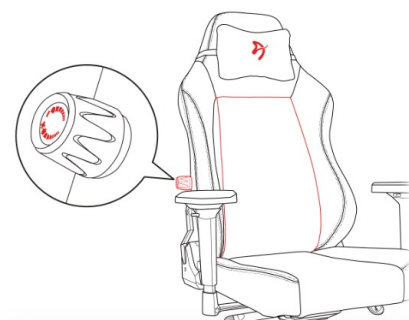

**Prostorné sedadlo a opěradlo** vám umožní, abyste se mohli patřičně uvelebit. **Pěnová tvarovatelná směs** je dostatečně pevná, aby bylo zajištěno správné držení těla. Chybět nemůže ani **rozsáhlý systém nastavení** - od možnosti nastavit výšku, sklon opěradla až po funkci houpání. **Konstrukce z hliníku** zajistí, že židle **Arozzi PRIMO PREMIUM** je robustní, pevná a její vzhled působí elegantně a čistě.