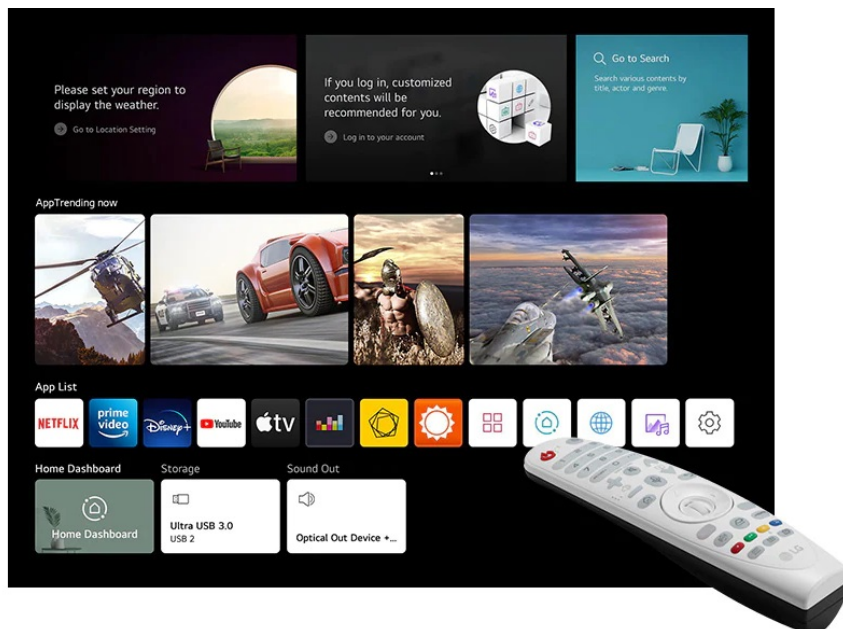

Brána do světa multimédií

LG CineBeam HU710PW je vybaven **operačním systémem webOS 6.0**, se kterým získáte přístup k moderním platformám, jako jsou **Netflix, Amazon Prime Video, Disney+, YouTube** a další. Ve spojení s bezdrátovým připojením **Bluetooth** a sítě **Wi-Fi** můžete také **bezdrátově zrcadlit obsah** z chytrých mobilních zařízení. Samozřejmostí jsou **funkce pro korekci obrazu**, posun objektivu a zoom, abyste projektor mohli nainstalovat takřka kamkoli a nastavit obrazovou plochu přesně dle možností daného interiéru.

LG HU710PW

DLP projektor s **hybridním systémem světelných zdrojů** nabízí 4K UHD rozlišení **3840 × 2160** obrazových bodů, jas **2000 ANSI** lumenů a kontrastní poměr **2 000 000 : 1**. Projektor dokáže vytvořit promítací **plochu o úhlopříčce 40" až 300"**. Vysoký dynamický rozsah **HDR10** přináší skvělý vizuální dojem zvýšením kontrastního poměru a 94 % pokrytí normy **DCI-P3** navíc poskytuje mnohem realističtější barvy. Díky funkcím posunu objektivu, zoomu a korekci lichoběžníkového zkreslení můžete mít obraz přesně tam, kde potřebujete. Ozvučení zajišťují **stereo reproduktory** s celkovým výkonem 10 W. Projektor je postaven na operačním systému **webOS 6.0**, který mimo přehrávání online obsahu z **Netflix, Amazon Prime, Disney+** a dalších umožňuje také bezdrátové zrcadlení ze smartphonů či tabletů. Samozřejmostí je pak možnost instalace aplikací z **LG App Store**. Pro přímé přehrávání multimédií jsou k dispozici **dva USB porty**. Díky technologii **Bluetooth** lze přehrávat zvuk z projektoru pomocí bezdrátových reproduktorů či sluchátek.