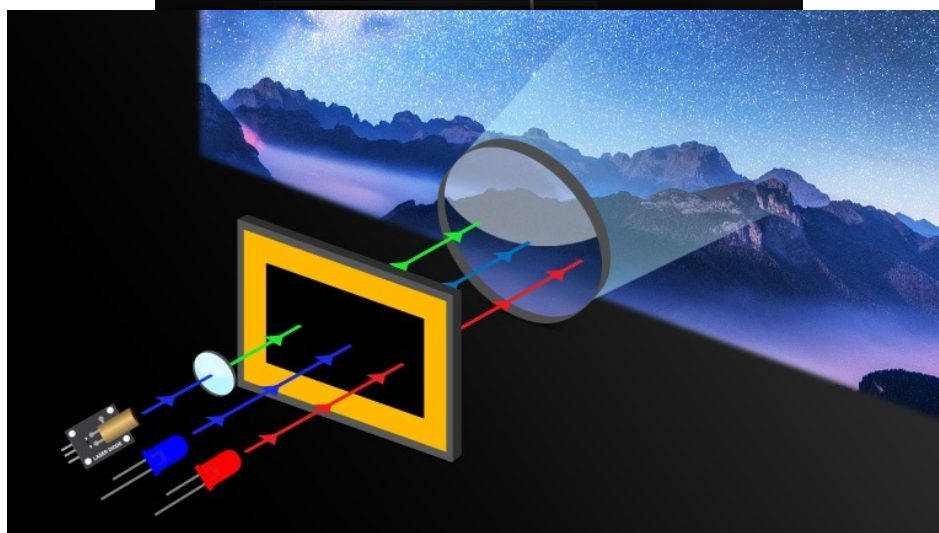

Popis

LG CineBeam HU710PW - hybridní 4K projektor pro domácí kino

Užijte si filmové večery i dny na obří **ploše až 300 palců** s **projektorem LG CineBeam HU710PW**. Pokročilá technika a funkce umí vykreslit jasné scény i půlnocní tmu. Díky **širokému barevnému gamutu 94 % DCI-P3** si vychutnáte také přesné barvy.

Obraz (jako) živý

Projektor LG CineBeam HU710PW využívá **system hybridních světelných zdrojů** – LED zdroj a laserovou technologii –

čímž poskytuje vysokou svítivost, jas a živý obraz. K dispozici je rovněž celá **řada režimů a funkcí**, které optimalizují kontrast, jas s ohledem na okolní prostředí, hloubku obrazu nebo třeba vyhlazování pohybu, aby **filmové snímky co nejvěrněji odpovídaly původním záměrům tvůrce díla**.

LG HU710PW

DLP projektor s **hybridním systémem světelných zdrojů** nabízí 4K UHD rozlišení **3840 × 2160** obrazových bodů, jas **2000 ANSI** lumenů a kontrastní poměr **2 000 000 : 1**. Projektor dokáže vytvořit promítací **plochu o úhlopříčce 40" až 300"**. Vysoký dynamický rozsah **HDR10** přináší skvělý vizuální dojem zvýšením kontrastního poměru a 94 % pokrytí normy **DCI-P3** navíc poskytuje mnohem realističtější barvy. Díky funkcím posunu objektivu, zoomu a korekci lichoběžníkového zkreslení můžete mít obraz přesně tam, kde potřebujete. Ozvučení zajišťují **stereo reproduktory** s celkovým výkonem 10 W. Projektor je postaven na operačním systému **webOS 6.0**, který mimo přehrávání online obsahu z **Netflix, Amazon Prime, Disney+** a dalších umožňuje také bezdrátové zrcadlení ze smartphonů či tabletů. Samozřejmostí je pak možnost instalace aplikací z **LG App Store**. Pro přímé přehrávání multimédií jsou k dispozici **dva USB porty**. Díky technologii **Bluetooth** lze přehrávat zvuk z projektoru pomocí bezdrátových reproduktorů či sluchátek.