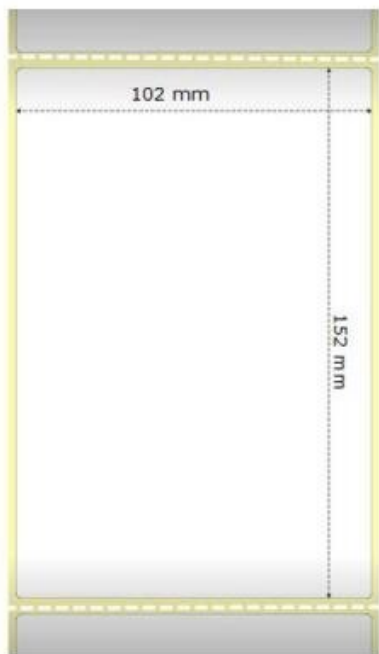

ZEBRA Z-PERFORM 1000D 102×152MM

Cena celkem:

509 Kč

(bez DPH: 421 Kč)

Běžná cena:

560 Kč

Ušetříte:

51 Kč

Kód zboží:

SPMZBR2360

Part No.:

800284-605

Stav:

Nové zboží

Popis

ZEBRA Z-Perform 1000D 102 × 152 mm

Originální role samolepících štítků o velikosti 102 × 152 mm pro tiskárny ZEBRA. Role obsahuje 475 štítků.

Uvedená cena je za 1 kus. Odběr je možný pouze po baleních (12 ks, 24 ks, 36 ks atd.).

Vlastnosti:

ZÁKLADNÍ SPECIFIKACE

Typ: role

Barva: bílá

Rozměry štítků: 102 × 152 mm

Počet kusů: 475

Pro tiskárny:

ZEBRA

GC420d, GC420t