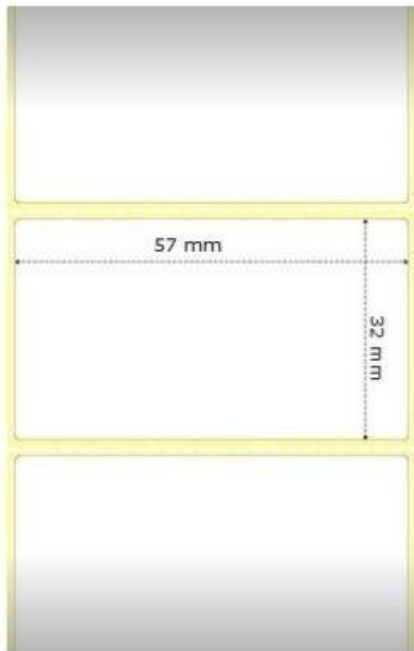

## ZEBRA Z-SELECT 2000D 57×32MM

Cena celkem:

**367 Kč**  
**(bez DPH: 303 Kč)**

Běžná cena:

**404 Kč**

Ušetříte:

**37 Kč**

Kód zboží:

### ZEBRA Z-Select 2000D 57 × 32 mm

Originální role samolepících štítků o velikosti 57 × 32 mm pro tiskárny ZEBRA. Role obsahuje 2100 štítků.

**Uvedená cena je za 1 kus. Odběr je možný pouze po baleních (12 ks, 24 ks, 36 ks atd.).**

#### ZÁKLADNÍ SPECIFIKACE

**Typ:** role

**Barva:** bílá

**Rozměry štítků:** 57 × 32 mm

**Počet kusů:** 2100

**Pro tiskárny:** ZEBRA GC420d, GC420t, GK420d, GK420t, GT800, GX420d, GX420t, GX430t, ZD220, ZD230, ZD410, ZD420d, ZD420t, ZD421d, ZD421t, ZD500, ZD620d, ZD620t, ZD621d, ZD621t