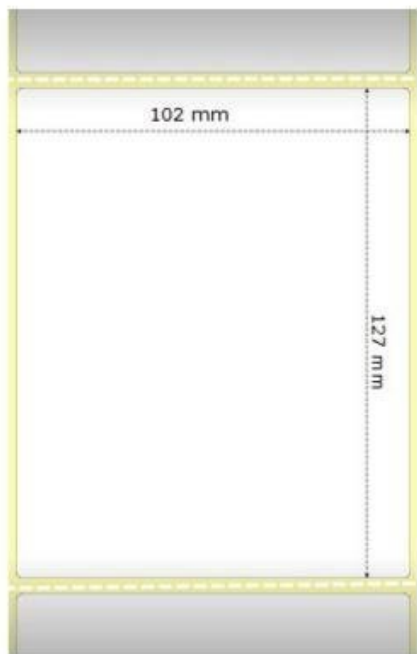

## ZEBRA Z-SELECT 2000D 102×127MM

Cena celkem:

**610 Kč**  
**(bez DPH: 504 Kč)**

Běžná cena:

**671 Kč**

Ušetříte:

**61 Kč**

Kód zboží:

### ZEBRA Z-Select 2000D 102 × 127 mm

Originální role samolepících štítků o velikosti 102 × 127 mm pro tiskárny ZEBRA. Role obsahuje 565 štítků.

**Uvedená cena je za 1 kus. Odběr je možný pouze po baleních (12 ks, 24 ks, 36 ks atd.).**

#### ZÁKLADNÍ SPECIFIKACE

**Typ:** role

**Barva:** bílá

**Rozměry štítků:** 102 × 127 mm

**Počet kusů:** 565

**Pro tiskárny:**

**ZEBRA**

GC420d, GC420t