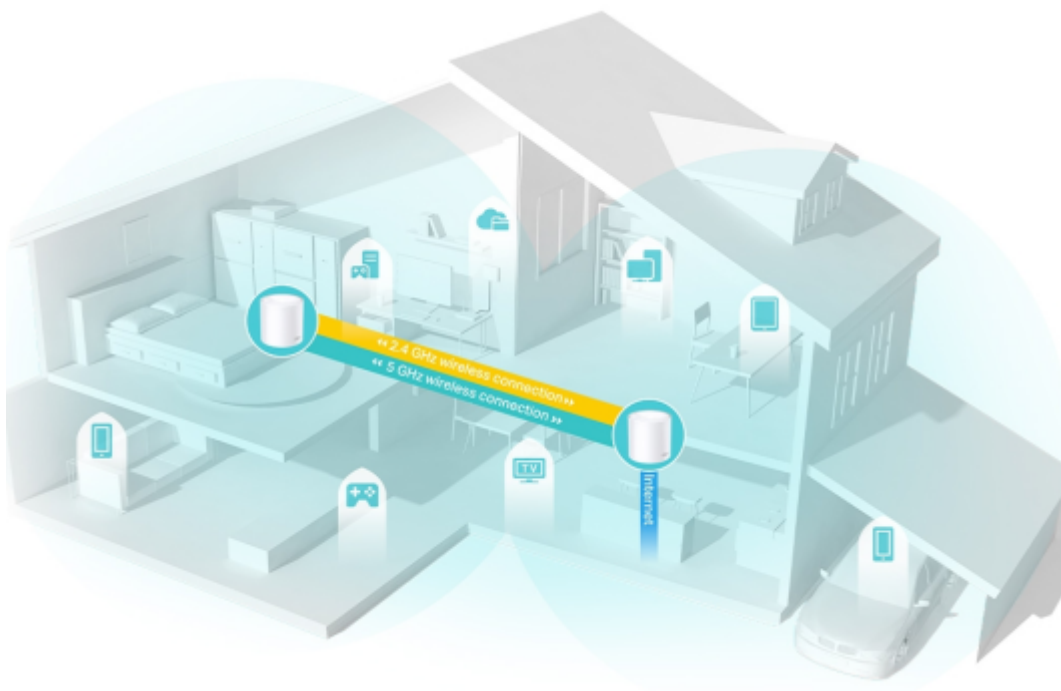

### TP-Link Deco X50 (2 ks)

Deco X50 využívá systém více jednotek k dosažení bezproblémového celoplošného Wi-Fi pokrytí - eliminuje slabé oblasti signálu jednou provždy! Pro pokrytí menších oblastí může jednotka fungovat i samostatně. Díky pokročilé technologii **Deco Mesh** spolupracují jednotky na vytvoření jednotné sítě s jediným názvem sítě.

System jednotek Deco X50 poskytuje rychlé a stabilní spojení rychlostí **až 3000 Mb/s** s podporou standardu **802.11ax (Wi-Fi 6)** a je tak ideální pro pokrytí celé domácnosti bezdrátovým signálem (součástí balení jsou 2 jednotky). Mezi další výhody patří také **kompatibilita s hlasovým ovládáním Amazon Alexa**.

### **Pokrytí celé domácnosti: zabiják mrtvých zón Wi-Fi**

S čistším a silnějším signálem vylepšeným funkcí BSS Color a technologií Beamforming jednotka Deco X50 rozšiřuje Wi-Fi pokrytí v celé domácnosti a zvyšuje jeho výkon. Bezdrátová připojení a volitelné páteřní připojení ethernet pracují společně na propojení jednotek Deco, díky čemuž bude vaše síť rychlejší a zajistí nepřerušované připojení všech zařízení. Chcete větší pokrytí? Prostě přidejte další jednotku Deco.

### Ultra vysoké přenosové rychlosti Mesh Wi-Fi 6

Díky vybavení technologií Wi-Fi 6 je Deco Wi-Fi Mesh systém pokrývající celou domácnost navržen k tomu, aby poskytoval výrazné zlepšení v pokrytí, rychlosti a celkové kapacitě. Pořídte si nejnovější Wi-Fi Mesh systém a získejte výhody sítě budoucnosti, která poskytuje vyšší přenosovou rychlost a připojí více zařízení.