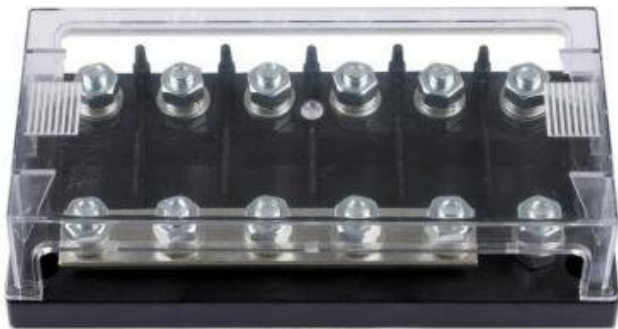

## VICTRON 6CESTNÝ DRŽÁK PRO POJISTKY MEGA-FUSE

Cena celkem:

**727 Kč**  
**(bez DPH: 601 Kč)**

Běžná cena:

**800 Kč**

Ušetříte:

**73 Kč**

Kód zboží:

ELEGWL0170

Part No.:

CIP050060000

Záruka:

60 měs.

Stav:

Nové zboží

### Victron 6cestný držák pro pojistky MEGA-fuse

Držák **pro až 6 pojistek Mega** o maximálních proudech **60-500 A při 32 V nebo 125-300 A při 58 V**. Snímatelná průhledná krytka. Pojistky se v držáku připevňují na dvojici šroubů M8. Určeno pro připevnění na zeď nebo jiný pevný podklad. Standardně se umísťuje mezi akumulátor a odběrné zařízení (např. měnič/nabíječka MultiPlus, Quattro atd.)

### ZÁKLADNÍ SPECIFIKACE

**Barva:** černá

**Materiál:** plast

**Rozměry:** 181,5 × 88 × 50,9 mm