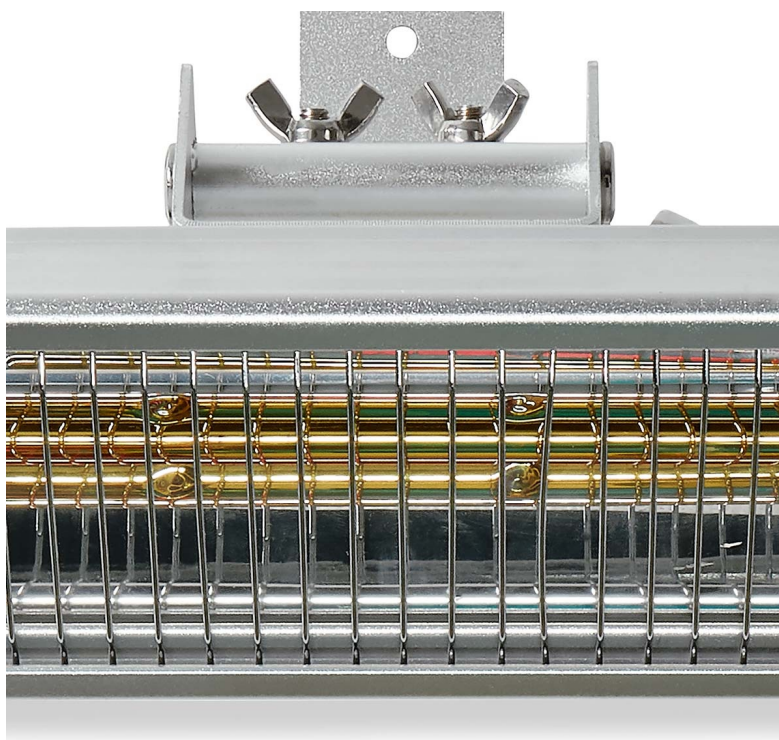

Nástěnný ohřívač Nedis HTPA30ESS, se kterým rychle a snadno vyhřejete terasu svého domu či bytu. Je určen pro umístění na vnější stěnu a díky výkonu 2000 Wattů je vhodný **pro terasy o výměře až 20 m²**. Topné těleso je vloženo do odolného pouzdra z eloxovaného hliníku, které se vyznačuje dlouhou životností a je navrženo speciálně pro venkovní užití a po celý rok díky **izolační třídě IP65**.

Nabízí **9 stupňů ohřevu** a díky sklopné hlavici **ohřivačem Nedis HTPA30ESS** jednoduše vyhřejete požadované místo. Dálkové ovládání podpoří jednoduchou a bezpečnou kontrolu. Vlahé večery na terase budou nyní mnohem příjemnější. Nechybí ani **funkce časovače pro automatické vypnutí**.

Nedis HTPA30ESS

Nástěnné venkovní topné těleso se **2 nastavení výkonu**, **9 nastavení výhřevu** a naklápěcí hlavou, díky které můžete nasměrovat teplo kamkoliv na vaší terase. Výkon **2000 W** vyhřeje jakýkoliv prostor do **20 m²**. Červená záře zapnutého topného prvku vytváří příjemnou atmosféru. Ohříváč splňuje izolaci třídy **IP65** a lze ho tak bezpečně používat celý rok. Bezpečnostní časovač těleso automaticky vypne v časovém rozmezí 1-24 hodin. K dispozici je dálkové ovládání pro zajištění maximálního pohodlí.

Hmotnost: 1,5 kg

Krytí: IP65

Barva: šedá