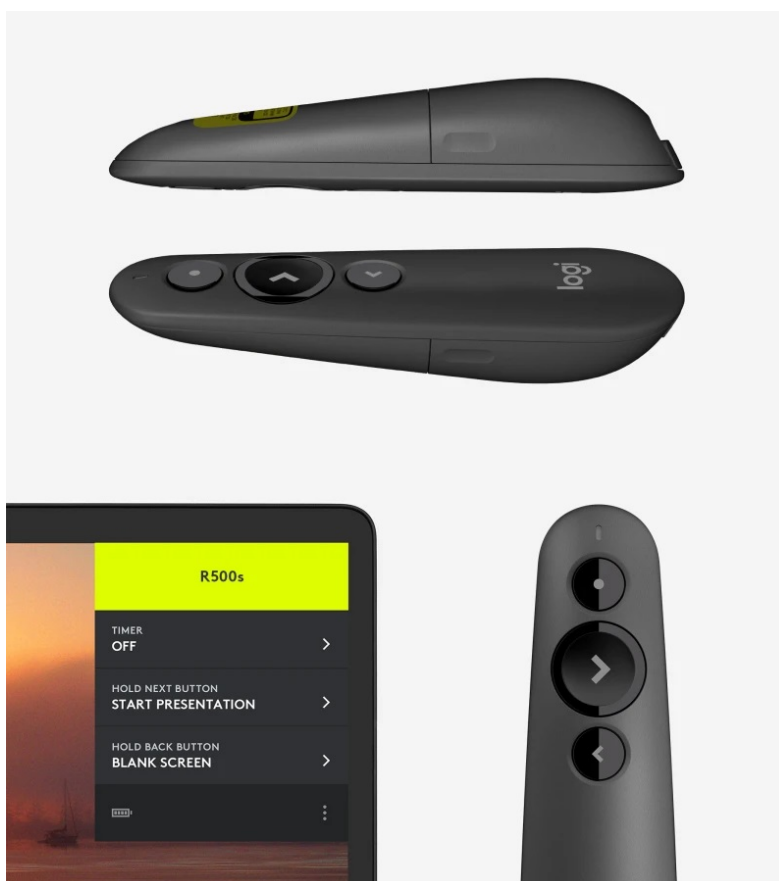

### Logitech R500s - veškeré vaše prezentace máte pod palcem

**Prezentační zařízení Logitech R500s**, se kterým máte každý mítink oddělení nebo přednášku ve velké hale pod kontrolou. Prezentujte svoje nápady a podněty s přesností, jistotou, a hlavně s maximální volností. **Logitech R500s** vám umožní procházet jednotlivé snímky prezentace, fotografie, grafy a další obsah **na vzdálenost až 20 metrů**. Na nejdůležitější informace můžete diváky upozornit pomocí **červeného laserového ukazovátka**.

Ovladač je **kompatibilní se systémy Windows, macOS** a představuje tak velmi rozšířený prezentační nástroj. **Ovladač Logitech R500s** je navržen pro rychlé a intuitivní ovládání. Díky tomu se můžete soustředit na to, co říkáte a co je důležité sdělit. **Trojice tlačítek se odlišuje velikostí i tvarem**, takže během prezentace můžete sledovat publikum a reagovat na dění v sále, nikoli každou chvíli koukat na to, kde a co stisknout. Funkce tlačítek lze přizpůsobit pomocí **aplikace Logitech Presentation**. Pro připojení k PC slouží rozhraní Bluetooth nebo USB přijímač.

## Logitech R500s

Prezentační zařízení Logitech R500s vám pomůže vyjádřit svůj názor. Intuitivní ovládací prvky prezentace vám umožňují procházet prezentací s jistotou. Tlačítka lze snadno najít po hmatu. Tvar skvěle padne do ruky. Disponuje **červeným laserovým ukazovátkem**, které je dobře vidět na většině pozadí, a dosahem **až 20 metrů**, jež vám dává možnost volně se pohybovat po místnosti a vmísit se do publika. Díky skladnému bezdrátovému přijímači s technologií Plug and Play je instalace jednoduchá. Pomocí aplikace **Logitech Presentation** si můžete přizpůsobit funkce tlačítek, sledovat životnost baterie a nastavit časovač na obrazovce. K počítači se připojuje pomocí **USB přijímače a technologii 2,4 GHz**, nebo prostřednictvím **Bluetooth**. Po skončení prezentace lze přijímač uložit do prezentačního zařízení, což usnadňuje přenášení.