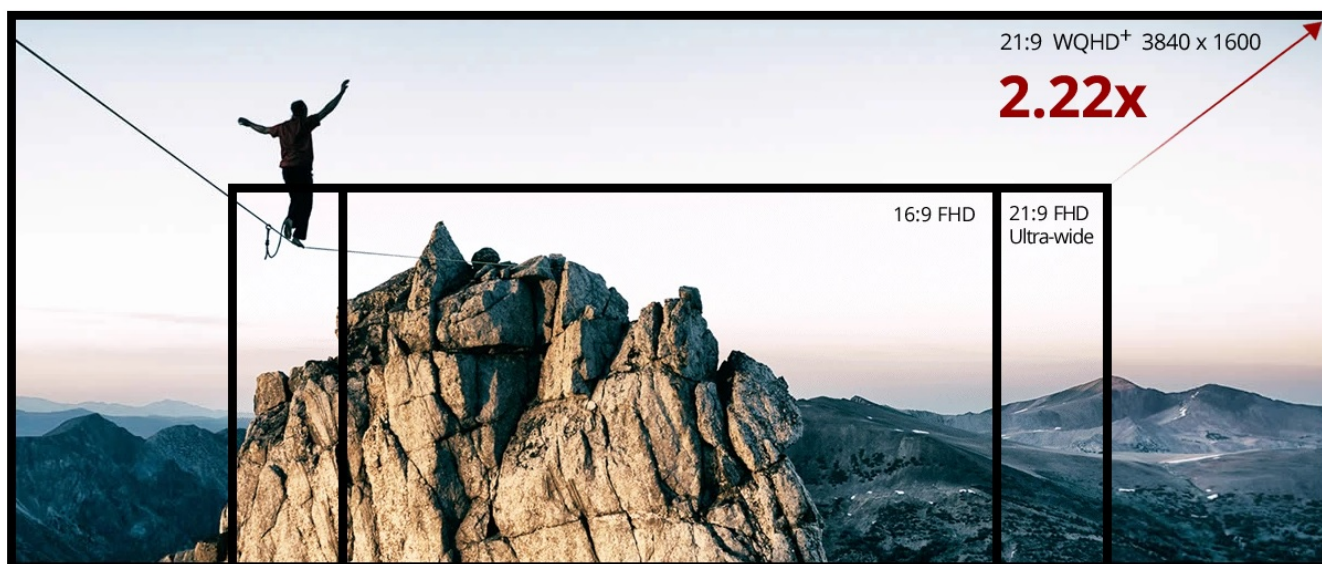

Prohnutý monitor ViewSonic VP3881A s vysokým **rozlišením WQHD+** vám zprostředkuje ohromující vizuál a panoramatický obraz. Obří displej s úhlopříčkou **37.5"** pokrývá **100 % barevného spektra sRGB** s **certifikací Pantone a Delta E<2** a je navržen pro ty nejnáročnější grafické projekty. Špičkovou přesnost barev ocení všichni **designéři, editoři obsahu, fotografové** a další profesionálové.

Hardwarová kalibrace ViewSonic Colorbration+ zajišťuje dlouhodobě konzistentní podání barev. **Zakřivená obrazovka 1800R** poskytuje optimální zorné pole pro komfortní a přirozené sledování obsahu. Současně se dokonale ponoříte do digitálních světů.

ViewSonic VP3881a

Prohnutý LED monitor s úhlopříčkou **37,5"** a rozlišením 3840 x 1600 obrazových bodů. Disponuje kontrastním poměrem **1000:1**, jasem **300 cd/m²** a dobou odezvy **5 ms**. Díky technologii IPS nabízí široké pozorovací úhly **178° horizontálně i vertikálně**. Použití technologie **AMD FreeSync** nabízí dokonale plynulé zobrazení scény. K dispozici jsou **dva porty USB 3.0**, ethernetový **RJ-45** port a univerzální port **USB typu C**, který kromě vysokorychlostního přenosu videa a dat umožňuje napájení připojených zařízení až do 90 W. O zvuk se stará **dvojice reproduktorů** s celkovým výkonem **10 W**. Monitor je vybaven **VESA** uchycením.