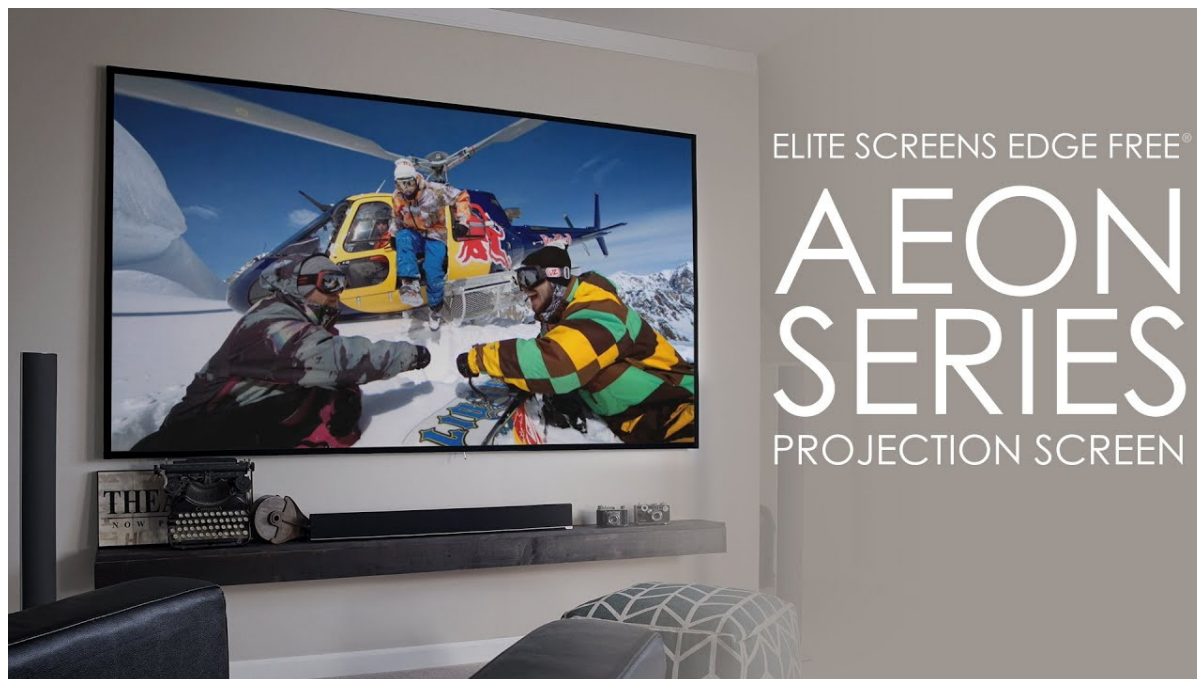

### Elite Screens AR92DHD3

Projekční plátno v pevném rámu s úhlopříčkou **92"** a poměrem stran **16 : 9**. Ideální pro domácí použití v kombinaci s projektorem. Materiál **CineGrey 3D** je referenční kvalitní materiál vyvinutý pro prostředí s minimální kontrolou nad osvětlením místnosti. Plátno podporuje **aktivní 3D, 4K Ultra HD, HDR** a nabízí šířku zorného úhlu **90°**. Plátno je nataženo přes podkladový rám, **působí tedy bezrámovým dojmem** (možnost instalace ultratenké lišty).

- Série Aeon Edge Free - bezrámové/bezokrajové projekční plátno v pevném rámu
- Ideální pro domácí použití
- Aktivní 3D, 4K Ultra HD
- Lehká hliníková konstrukce s děleným rámem
- Snadná montáž a instalace
- Edge Free (bezokrajové) + možnost instalace ultratenké lišty