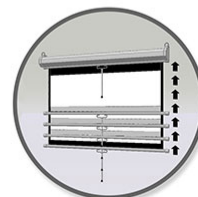

### Elite Screens M71XWS1

**Manuální plátno** typu roleta s úhlopříčkou **71"** a bílou konstrukcí. Vhodné **pro projektory se standardní projekční vzdáleností**.

- Vhodné pro montáž/instalaci na stěnu i strop.
- Samozřejmostí je praktické poutko pro stáhnutí plátna.
- Automatický zamykací mechanismus s variabilním nastavením výšky.

## MANUAL SERIES

Manual Pull-Down Projector Screen

Black or white case options available on certain models/sizes

180° Viewing Angle

MaxWhite® 1.1 Gain Front Projection Screen Material

Optional 6" and 12" L brackets available- SOLD SEPARATELY

Compatible with Standard Throw projectors only

Dual wall and Ceiling Installation Design

Screen lanyard included for easy operation

Auto-locking system provides variable height settings

Available in Diagonal Sizes: 71" - 170"