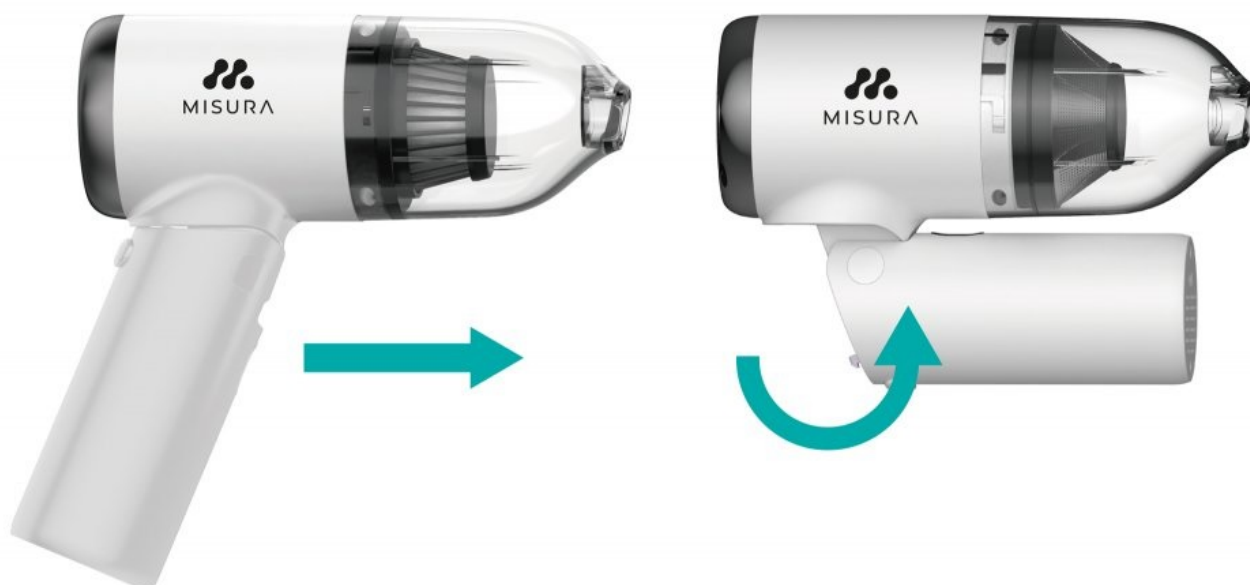

## MISURA MA01 BÍLÝ

Cena celkem:	<b>1 740 Kč</b>
	<b>(bez DPH: 1 438 Kč)</b>
Běžná cena:	<b>1 914 Kč</b>
Ušetříte:	<b>174 Kč</b>
Kód zboží:	ELDMIS1001
Part No.:	P22B031W
Záruka:	24 měs.
Stav:	Nové zboží

### MISURA MA01

**Ruční aku vysavač MISURA MA01** kompaktních rozměrů, který je vhodný pro vysávání auta, případně nenáročné vysávání v domácnosti. Díky zabudované baterii je vysavač schopen **provozu až 25 minut** bez napájení. **Malé rozměry a nízká váha** vám usnadní manipulaci a mnohem lépe se s ním dostanete do nedostupných prostor také v bytě nebo kanceláři.

Samozřejmostí je různé **příslušenství**, se kterým se dostanete například mezi sedadla v autě, vysajete citlivé povrchy typu kožené povrchy, potahy apod. Prach a nečistoty pojme **nádoba**, kterou lze jednoduše vyjmout a vyčistit. **Konstrukce vysavače MISURA MA01** disponuje **sklopnou rukojetí**, takže se ještě zmenší a snadno se vměstná do různých přihrádek a úložných prostor v autě.

Přenosný bezdrátový vysavač s bezkartáčovým motorem a **dvoustupňovou filtrací** nabízí výkon **70 W**. Kompaktní rozměry jej předurčují zejména k vysávání interiéru auta a všech těžko dostupných míst doma i v kanceláři. Díky sklopné rukojeti se snadno vejde do šuplíku či přihrádky v autě. Sběrnou nádobu na nečistoty o objemu 100 ml lze jednoduše odejmout a vyčistit. Integrované baterie s kapacitou **2x 2000 mAh** zajistí **až 25 minut provozu**. Nabíjení je pak realizováno skrze konektor **USB typu C**.