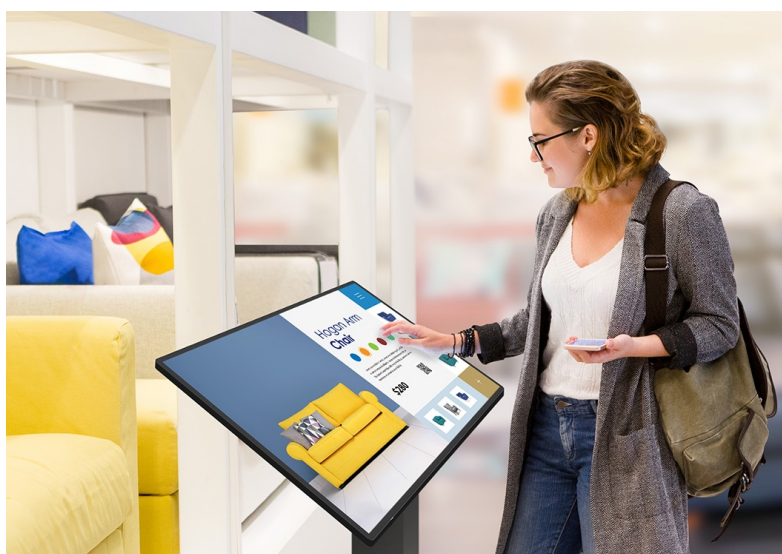

### Informace pro zákazníky interaktivní formou - BenQ IL4301

**Interaktivní panel BenQ IL4301 s dotykovou 43palcovou obrazovkou**, který jasně a ostře zobrazí obsah v ultra jemném **4K rozlišení**. Elegantní konstrukce s **tenkými rámečky** je vhodná do jakéhokoli vnitřního prostředí, ať už jde o prodejny zboží, firemní prostředí, byznys kiosek apod. Precizní vykreslení i do těch nejmenších detailů upoutá pozornost kolemjdoucích a předání digitálního obsahu tou správnou formou. **Dotykový displej z řady IL01** je opatřen obrazovkou odolnou proti bakteriím.

**Patentovaný nano-iontový systém za využití stříbra** zajišťuje **dlouhodobou ochranu proti bakteriím** s účinností 99.9 % dle **certifikace TÜV Rheinland**. Aby sdílení obsahu bylo ještě jednodušší, je dotyková obrazovka **BenQ IL4301** vybavena řešením **Digital Signage**. Spolu s **operačním systémem Android 8** se postará o komplexní provoz a prezentaci digitálního obsahu.

Umožní spouštět nachystané materiály přímo z **X-Sign softwaru** nebo USB disku. Pomocí galerie šablon vytvoříte obsah, který lahodí oku zákazníka a klienta. Na správu displejů dohlíží řešení **BenQ Device Management Solution (DMS)**.

## BenQ IL4301

**Dotykový** interaktivní panel o velikosti **43"** vhodný pro každodenní použití. Nabízí rozlišení **4K Ultra HD** 3840 x 2160 obrazových bodů. Kontrastní poměr činí **1200:1** a svítivost je až **400 cd/m<sup>2</sup>**. Pozorovací úhly **178° horizontálně i vertikálně** zaručí skvělou viditelnost z jakéhokoliv úhlu. Ozvučení zajišťuje dvojice integrovaných **reproduktorů** s celkovým výkonem **20 W**. Interaktivitu displeji dodává použitý operační systém **Android 8.0** s možností instalací užitečných aplikací. Software **X-Sign** nabízí snadnou správu aktuálně zobrazovaného obsahu či tvorbu nových propagačních materiálů pomocí šablon. Díky konstrukci je panel schopný provozu **24 hodin denně, 7 dní v týdnu**.