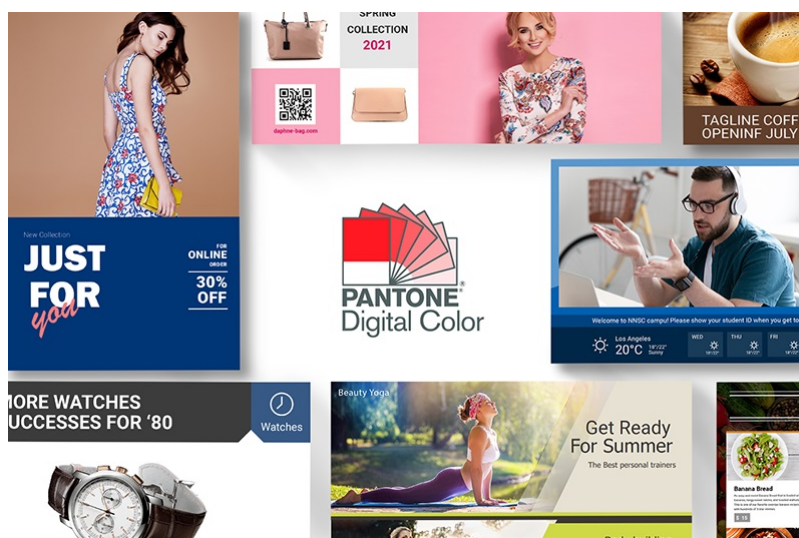

### Informace pro zákazníky interaktivní formou - BenQ IL4301

**Interaktivní panel BenQ IL4301 s dotykovou 43palcovou obrazovkou**, který jasně a ostře zobrazí obsah v ultra jemném **4K rozlišení**. Elegantní konstrukce s **tenkými rámečky** je vhodná do jakéhokoli vnitřního prostředí, ať už jde o prodejny zboží, firemní prostředí, byznys kiosek apod. Precizní vykreslení i do těch nejmenších detailů upoutá pozornost kolemjdoucích a předání digitálního obsahu tou správnou formou. **Dotykový displej z řady IL01** je opatřen obrazovkou odolnou proti bakteriím.

**Patentovaný nano-iontový systém za využití stříbra** zajišťuje **dlouhodobou ochranu proti bakteriím** s účinností 99.9 % dle **certifikace TÜV Rheinland**. Aby sdílení obsahu bylo ještě jednodušší, je dotyková obrazovka **BenQ IL4301** vybavena řešením **Digital Signage**. Spolu s **operačním systémem Android 8** se postará o komplexní provoz a prezentaci digitálního obsahu.

## BenQ IL4301

**Dotykový** interaktivní panel o velikosti **43"** vhodný pro každodenní použití. Nabízí rozlišení **4K Ultra HD** 3840 x 2160 obrazových bodů. Kontrastní poměr činí **1200:1** a svítivost je až **400 cd/m<sup>2</sup>**. Pozorovací úhly **178° horizontálně i vertikálně** zaručí skvělou viditelnost z jakéhokoliv úhlu. Ozvučení zajišťuje dvojice integrovaných **reproduktorů** s celkovým výkonem **20 W**. Interaktivitu displeji dodává použitý operační systém **Android 8.0** s možností instalací užitečných aplikací. Software **X-Sign** nabízí snadnou správu aktuálně zobrazovaného obsahu či tvorbu nových propagačních materiálů pomocí šablon. Díky konstrukci je panel schopný provozu **24 hodin denně, 7 dní v týdnu**.