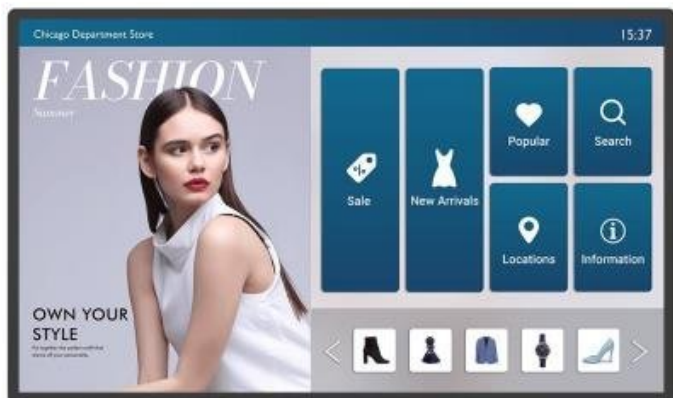

Petr Hlavinka (eshop.phcomp.cz)

phcomp@phcomp.cz

+420 728 871 498

16.04.26 4:06:23

BENQ IL4301 43"