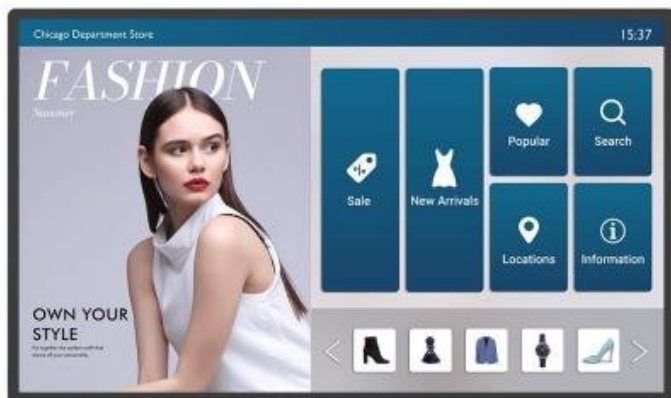

Petr Hlavinka (eshop.phcomp.cz)

phcomp@phcomp.cz

+420 728 871 498

16.04.26 15:28:20

BENQ IL4301 43"