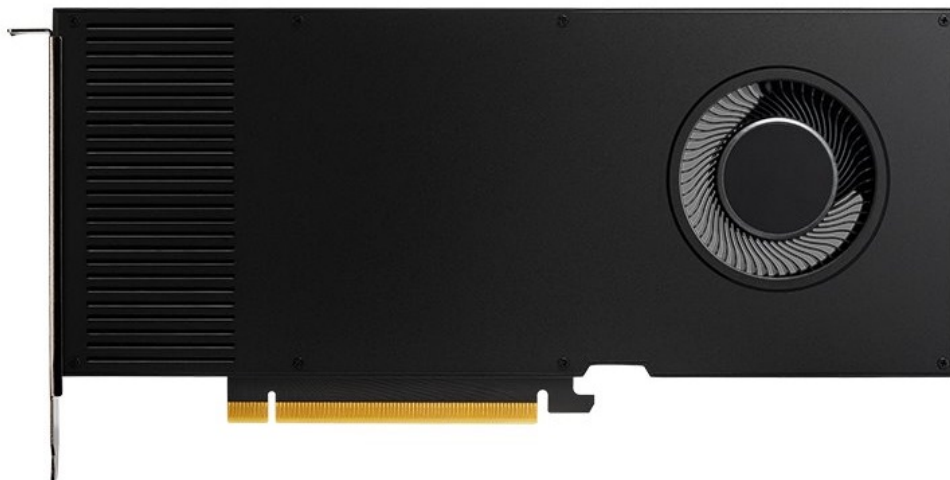

PNY NVIDIA RTX A4000 16GB

Cena celkem:	26 007 Kč (bez DPH: 21 494 Kč)
Běžná cena:	28 608 Kč
Ušetříte:	2 601 Kč
Kód zboží:	VGPNY2038
Part No.:	VCNRTXA4000-SB
Záruka:	36 měs.
Stav:	Nové zboží

Popis

PNY NVIDIA RTX A4000 - zažijte výkon aplikací naplno

Grafická karta PNY NVIDIA RTX A4000 s novou architekturou **NVIDIA Ampere** je navržena pro všechny profesionály napříč obory. NVIDIA Ampere přináší **vylepšený Ray-Tracing** v reálném čase, rychlejší umělou inteligenci a pokročilé grafické a výpočetní funkce, které usnadní činnost všem **tvůrcům, designérům, inženýrům a vědcům**. Technologii **RTX** podporuje postupně stále více a více profesionálních aplikací, zvyšuje se flexibilita využití a také akcelerace daného softwaru.

Kromě vyššího výkonu a rychlosti disponuje grafická karta PNY NVIDIA RTX A4000 **16 GB grafické paměti typu GDDR6**, které zvládnou každý úkol bez omezení. Grafická karta PNY NVIDIA RTX A4000 disponuje **RT jádry** pro zrychlení vykreslování obsahu ve fotorealistické kvalitě a **až 2x rychleji než předchozí generace**. **Tensor jádra** urychlují pracovní postupy, zlepšují AI a celkovou činnost.