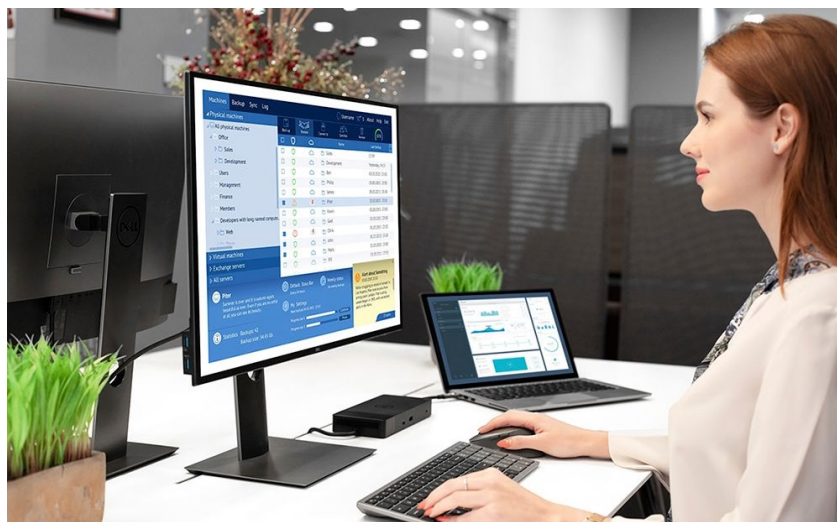

Popis

Dell KM7120W - praktická sada klávesnice a myši pro vícero zařízení

Dell KM7120W představuje set bezdrátové klávesnice a myši pro komfortní práci na PC, ovládání počítačových aplikací, surfování po internetu, tvorbu tabulek nebo psaní dokumentů. **Bezdrátová konektivita** je realizována skrze technologii **Bluetooth 5.0** a rozhraní **2.4 GHz**, díky čemuž je zajištěno připojení dalších zařízení, kromě stolního **PC** také třeba s **notebookem** nebo hybridním **zařízením 2 v 1**. Mezi jednotlivými přístroji můžete pohodlně přepínat a pracovat ještě flexibilněji.

Klávesnice Dell spolupracuje s celou řadou operačních systémů, jako **Windows** i **Android**, disponuje klávesovými zkratkami a samozřejmě **numerickou částí** pro snadné zadávání číselných hodnot. Pro pohodlné psaní lze klávesnici naklonit do potřebného úhlu. **Bezdrátová myš Dell** je vybavena optickým snímačem s **rozdělením 1600 dpi**, díky čemuž je zajištěno snadné a plynulé ovládání na širokém spektru povrchů. **Podpora softwaru Dell** vám umožní efektivně spravovat nastavení klávesnice a myši.

S bezdrátovou klávesnicí a myší můžete jednoduše zvýšit váš každodenní výkon. Optická myš s rozlišením **1600 dpi** nabízí snadné ovládání prakticky na každém povrchu. Kompaktní klávesnice podporuje několik operačních systémů a nejoblíbenější **klávesové zkratky** pro systémy Windows a Android. Díky možnosti výběru bezdrátového připojení můžete pomocí technologií **2,4 GHz a Bluetooth 5.0** snadno přepínat mezi ovládaním stolního počítače, notebooku a 2v1 zařízení.

ZÁKLADNÍ SPECIFIKACE

Rozhraní: 2,4 GHz, Bluetooth 5.0

Barva: šedá - černá

Klávesnice

Rozložení kláves: maďarské

Multimediální klávesy: ne

Podsvícení: ne

Napájení: 2x AA (součástí balení)