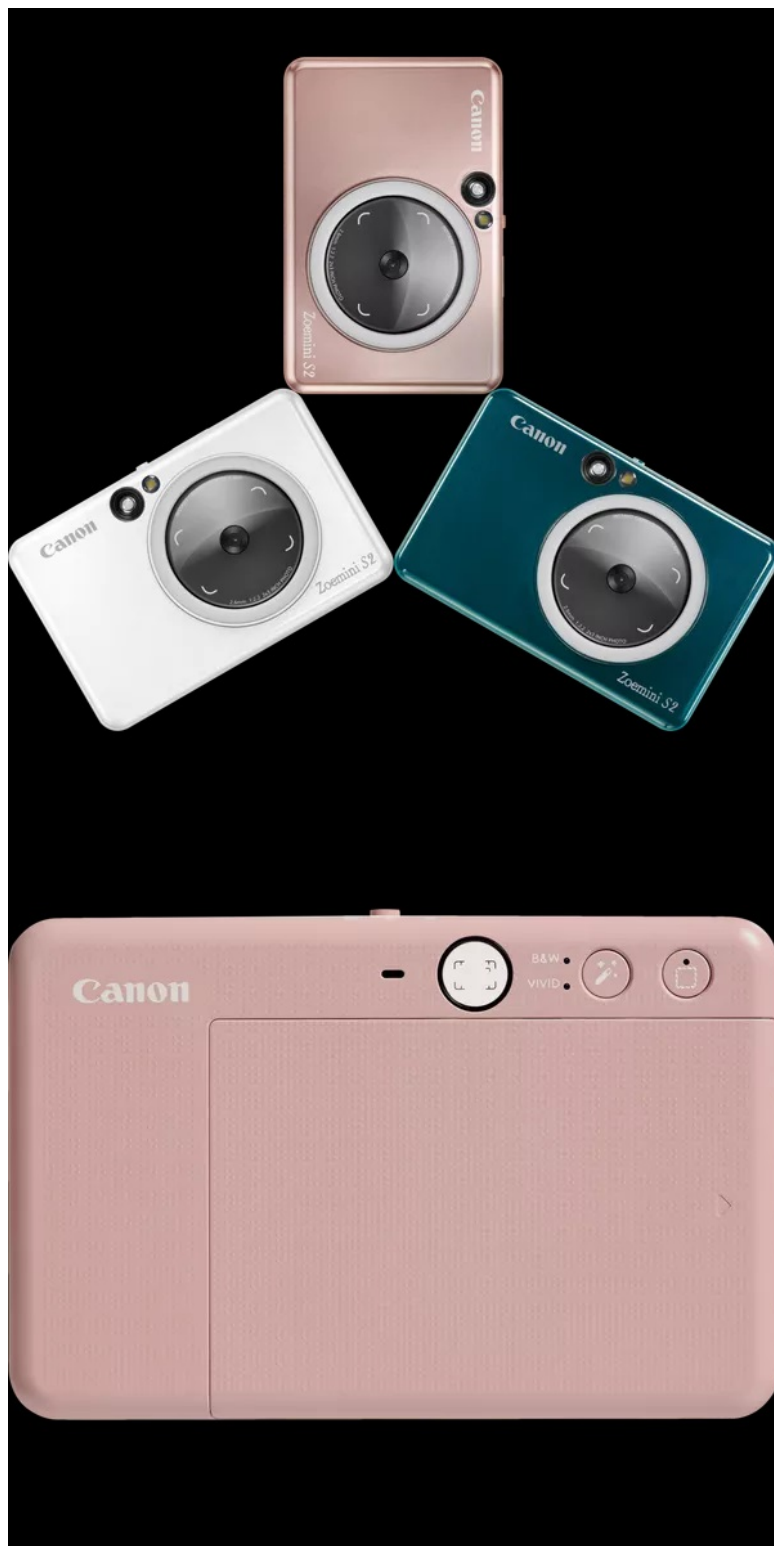

CANON ZOEMINI S2 RŮŽOVO-ZLATÁ

Cena celkem:	4 731 Kč (bez DPH: 3 910 Kč)
Běžná cena:	5 204 Kč
Ušetříte:	473 Kč
Kód zboží:	TISC0018
Part No.:	4519C006
Záruka:	12 měs.
Stav:	Nové zboží

Popis

Canon Zoemini S2 - foťte a tiskněte z jednoho zařízení, kdekoli

S **termosublimační tiskárnou Canon Zoemini S2** máte papírové fotografie v ruce během pár okamžiků. Kromě tiskárny v sobě integruje také **ostrý 8Mpx fotoaparát**, takže snímky pořídíte i vytisknete s jedním zařízením – okamžitě, kdekoli na cestách, bez čekání a bez návštěvy fotolabu. Ideální parťák pro **spontánní selfíčka na párty**, výletě, setkání s přáteli a další zážitky. Libujete si v krásných selfíčkách? **Canon Zoemini S2** disponuje integrovaným zrcátkem a kruhovým světlem, abyste portrétní fotografie pořídili jednoduše a se vší parádou. Stačí jen zaujmout pozici.

Canon Zoemini S2

Kompaktní termosublumační tiskárna s vestavěným **8 Mpx** fotoaparátem nabízí přímý tisk právě vyfoceného snímku. Tisk fotografie v rozlišení **600 × 314 DPI** s rozměry 5,1 × 7,6 cm trvá pouhých **50 sekund**. Díky bezdrátovému **Bluetooth** připojení je možné tisknout fotografie také z chytrého telefonu či tabletu. Aplikace **Canon Mini Print** umožňuje kromě tisku a úprav fotografií pomocí filtrů či samolepek také zobrazení živého náhledu, nastavení samospouště či dálkové spouště fotoaparátu. Snadnému pořizování selfie snímků napomáhá zrcadlový povrch v okolí objektivu a také integrované **kruhové LED světlo i blesk** pro případ zhoršených světelných podmínek. Pro ukládání snímků disponuje vnitřním úložištěm o velikosti **512 MB** a slotem pro **micro SD kartu** do kapacity až 256 GB. Napájení má na starost integrovaná **dobíjecí baterie** s kapacitou **700 mAh** a výdrží až 25 výtisků.