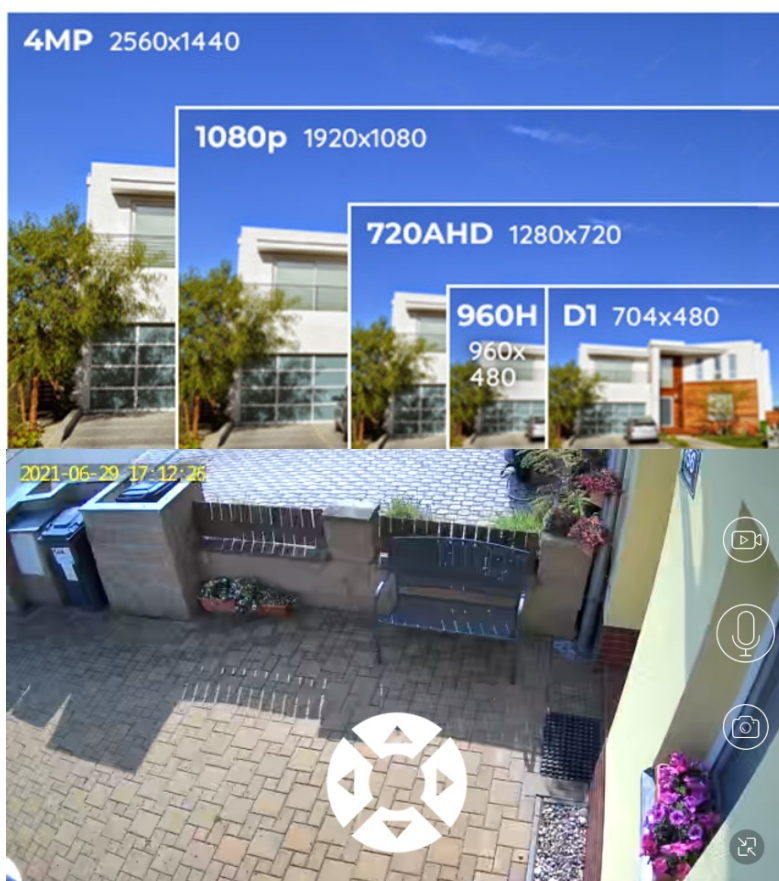

Android

iOS

Windows

Pro **noční záznamy** je venkovní kamera **TRX Innotronik IUB-PT22** osazena dvojicí bílých LED světel. Výbava obsahuje rovněž radar nebo **PIR čidlo pro detekci pohybu**. Za pomoci **aplikace UBox** je zajištěno snadné ovládání pomocí tabletu nebo smartphonu. Samozřejmostí je také **oboustranná komunikace**.

TRX Innotronik IUB-PT22

Chytrá venkovní bezpečnostní kamera s **PIR čidlem** pro detekci pohybu zajistí dokonalé zabezpečení prostoru. Snímač nabízí rozlišení **4 Mpx** a je schopný snímat video v rozlišení **Quad HD 1440p při 15 fps**. Pro případ zhoršených světelných podmínek je přítomen **IR přísvit** do vzdálenosti **až 30 m** a bílý LED přísvit pro pořizování barevných záznamů v noci. Součástí kamery je integrovaný **reproduktor a mikrofon**, který umožní kvalitní oboustrannou komunikaci. Natočené záznamy je možné ukládat i na **microSD kartu** o kapacitě až 128 GB. Připojení lze jednoduše realizovat bezdrátově pomocí **Wi-Fi**. Díky motorizovanému pohonu je **možné kamerou otáčet** v rozmezí 355° horizontálně a 100° vertikálně. Aplikace **UBox** umožní pohodlný vzdálený přístup, ovládání kamery, pořizování záznamů či upozornění v případě **detekce pohybu**. Kamera je díky **solárnímu nabíjení** nezávislá na zdroji napájení. Vyměnitelné baterie s celkovou kapacitou **15 000 mAh** lze však dobít i prostřednictvím **micro USB** portu.

Maximální rozlišení: 2560 × 1440 px

Rozhraní: Wi-Fi, micro USB (nabíjení)

Slot paměťových karet: microSD (až 128 GB)

Stupeň krytí: IP65

Napájení: solární + 6× Li-Ion baterie 18650 (3,7 V, kapacita 15 000 mAh)

Rozměry:

Kamera: 185 × 160 × 90 mm

Solární panel: 265 × 175 × 25 mm

[Aplikace pro Android](#)

[Aplikace pro iOS](#)