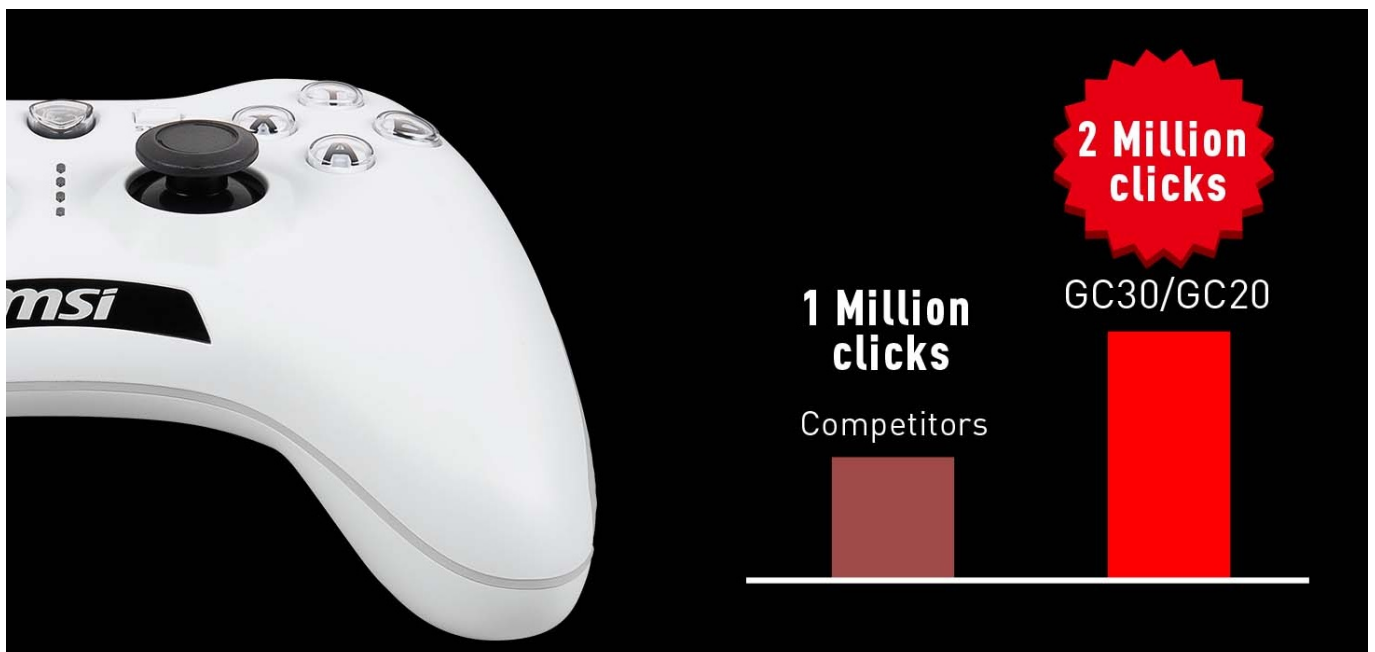

Popis

MSI Force GC20 V2 - ovladač, se kterým to máte v ruce

Drátový herní ovladač MSI Force GC20 V2 pro PC, PS3 nebo Android. Je navržen pro mimořádně přesný a hladký pohyb. **Analogové páčky z řady Force GC** zajišťují efektivní a plynulý pohyb, ať už se kličkujete ve zběsilých přestřelkách, nebo se tiše plížíte za zády nepřátel.

Precizní pohyb oceníte také při řízení vozů nebo ve sportovních hrách. V porovnání s jinými ovladači se modelová řada Force GC vyznačuje přítomností mimořádně odolných spínačů s **životností až 2 miliony stisknutí**. Ovladač je uvnitř osazen **duálním vibračním motorkem** pro **haptickou zpětnou vazbu** a ještě intenzivnější zážitky z hraní.

MSI Force GC20 V2

Pro optimální herní zážitek nabízí herní ovladač **osmisměrový D-pad s vyměnitelným kovovým krytem**, který na místě drží díky prémiovému magnetickému designu. V závislosti na typu hry můžete snadno vybrat preferovaný povrch. Vhodnou přílohou jsou i **pryžové boční rukojeti** na obou držadlech k zajištění pevného úchopu. Gamepad je vybaven **duálním vibračním motorem**. Ovladač lze připojit pomocí přiloženého 2 m dlouhého USB kabelu. Součástí balení je také **30 cm dlouhý OTG kabel** pro připojení k zařízením Android.