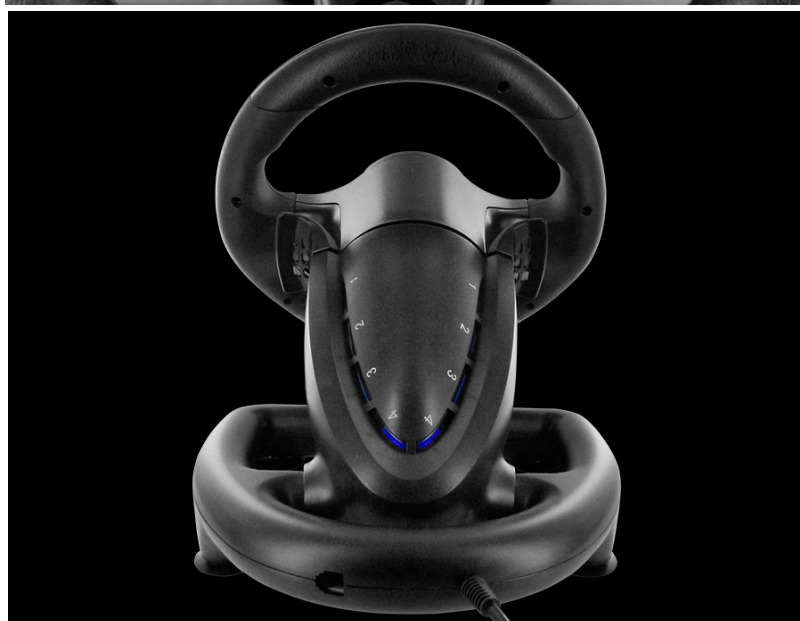

SUPERDRIVE SV450

Cena celkem:	2 526 Kč
	(bez DPH: 2 088 Kč)
Běžná cena:	2 779 Kč
Ušetříte:	253 Kč
Kód zboží:	VOLSUP0003
Part No.:	SA5426-NG
Záruka:	24 měs.
Stav:	Nové zboží

Popis

SUPERDRIVE SV450

SUPERDRIVE SV450 představuje sadu volantu a pedálů pro komplexní ovládání závodních her. Vžijte se do role opravdového jezdce, který ovládá svůj vůz, sviští po trati, řeže zatáčky a řítí se plnou rychlostí do cíle. Tento set je vhodný pro všechny nadšence do automobilových her. Užijte si komfort při uchopení volantu a pusťte se do bojů o první místo. Díky **180° úhlu otáčení** se přizpůsobí vašemu hernímu stylu, ať už jedete na jistotu, nebo preferujete zvýšenou míru rizika. S nastavitelnou citlivostí si užijete závodní arkády i simulace. **Čistý design volantu** je elegantní na pohled a příjemný na úchop, současně nabízí všechny nejdůležitější funkce a tlačítka pro plnohodnotné ovládání vašeho vozu.

Základna je vybavena přísavkami, díky kterým volant pevně drží na svém místě. Herní periferie SUPERDRIVE SV450 je kompatibilní s celou řadou herních konzolí, PC a závodních titulů. Své řídičské schopnosti tak otestujete v takových herních peckách jako Gran Turismo Sport, Forza Moto Sport 7, F1 2020, Need for Speed, Dirt, GTA V a další.

Volant s pedály **pro PS4, Xbox One, Xbox X, Xbox S, Nintendo Switch a PC**. Volant SV450 vám nabízí **180° úhel otáčení**, který se přizpůsobí vašim jízdním návykům. Je plně **programovatelný** a nabízí 3 úrovně citlivosti. Volant je vybaven přísavkami a lze jej snadno připevnit na rovný povrch.

ZÁKLADNÍ SPECIFIKACE

Průměr volantu: 24 cm

Úhel otáčení: 180°

Počet pedálů: 2

Kompatibilita: PS4, Xbox One, Xbox X, Xbox S, Nintendo Switch, PC