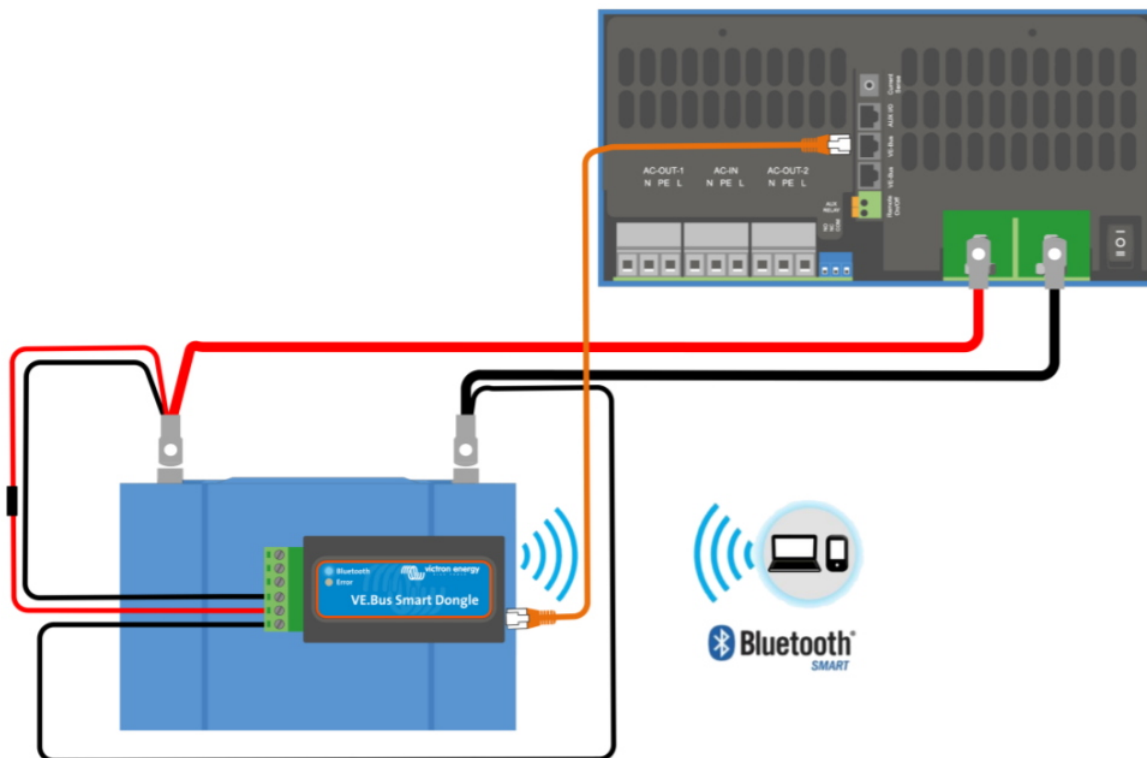

Inteligentní **Bluetooth VE.Bus** rozhraní **se snímačem teploty a napětí baterie**. Sděluje informace o systému přímo do vašeho chytrého telefonu (VictronConnect app).

VE.Bus Smart Dongle je rozhraním VE.Bus - Bluetooth s funkcí čidla teploty a napětí baterie. Umožňuje sledovat informace o systému přímo ve vašem chytrém telefonu pomocí volně dostupné aplikace VictronConnect.

Při použití s inventory/nabíječkami dongle poskytuje informace o napětí a teplotě baterie a umožňuje kompenzaci nabíjení. U modelů MultiPlus-II je dongle v současné době jediným způsobem, jak sledovat údaje o baterii.

Dongle lze použít v systémech GX i bez něj (Cerbo GX, Venus GX/CCGX atd.). V tomto případě dongle poskytuje aktuální informace prostřednictvím rozhraní VictronConnect a dále umožňuje aktualizace firmwaru bez použití internetu.

Dongle je namontován přímo na pouzdrů akumulátoru (pomocí lepicího přípravku) a teplota baterie se snímá přímo z pouzdra akumulátoru. Přesnější snímání teploty baterie je však k dispozici pomocí volitelného snímače namontovaného na baterii. Pokud je snímač připojen, Dongle ho automaticky detekuje a použije naměřené hodnoty teploty přímo ze snímače.