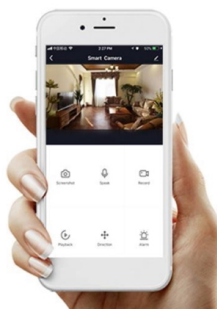

### IMMAX NEO LITE AREAS 48 W

Inteligentní LED stropní svítidlo z kolekce IMMAX NEO LITE v elegantním provedení s boční linkou pro jemné rozptýlení světla do stran. Aplikace IMMAX NEO PRO, fungující na globální platformě TUYA, umožní pohodlné vzdálené ovládání celé sítě domácích světelných zdrojů. Je kompatibilní s iOS, Android, Samsung SmartThings, Amazon Alexa, Apple Siri zkratky a Google Assistant. Součástí balení je dálkový ovladač.