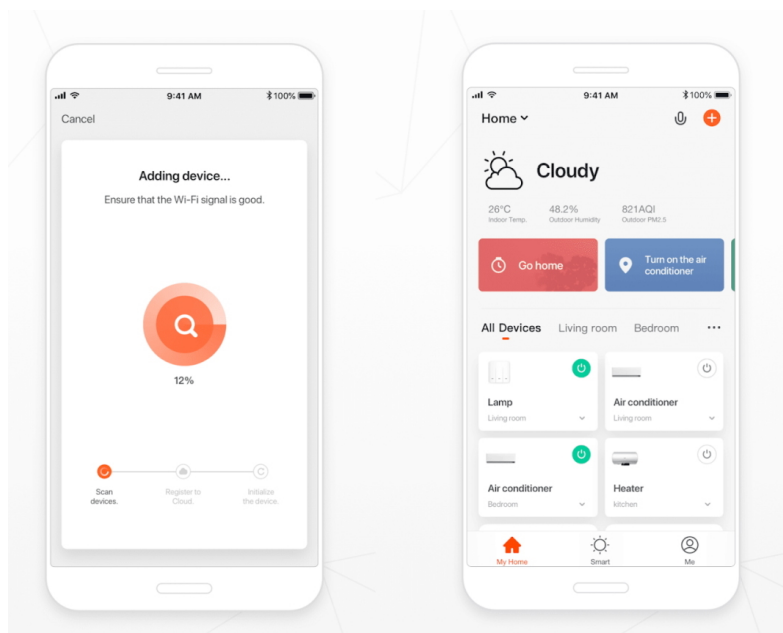

### IMMAX NEO LITE AREAS 48 W

Inteligentní LED stropní svítidlo z kolekce IMMAX NEO LITE v elegantním provedení s boční linkou pro jemné rozptýlení světla do stran. Aplikace IMMAX NEO PRO, fungující na globální platformě TUYA, umožní pohodlné vzdálené ovládání celé sítě domácích světelných zdrojů. Je kompatibilní s iOS, Android, Samsung SmartThings, Amazon Alexa, Apple Siri zkratky a Google Assistant. Součástí balení je dálkový ovladač.