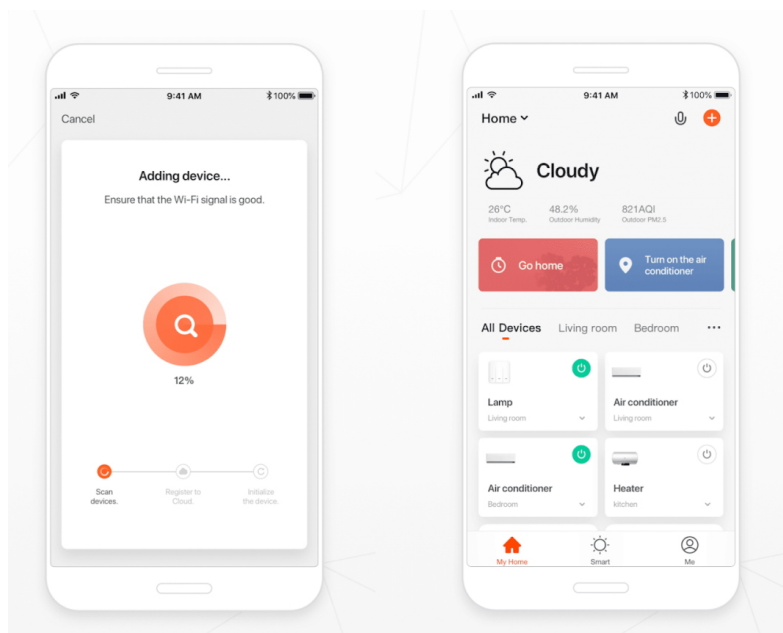

Popis

IMMAX NEO LITE AREAS 24 W

Inteligentní LED stropní svítidlo z kolekce IMMAX NEO LITE v elegantním provedení s boční linkou pro jemné rozptýlení světla do stran. Aplikace IMMAX NEO PRO, fungující na globální platformě TUYA, umožní pohodlné vzdálené ovládání celé sítě domácích světelných zdrojů. Je kompatibilní s iOS, Android, Samsung SmartThings, Amazon Alexa, Apple Siri zkratky a Google Assistant. Součástí balení je dálkový ovladač.

ZÁKLADNÍ SPECIFIKACE

Příkon: 24 W

Světelný tok: 1680 lm

Barevná teplota: 2700-6500 K

Index podání barev: >80

Stmívání: ano

Minimální životnost: 50000 hodin

Materiál: kov + plast

Vstupní napětí: AC 220 V

Rozměry: 400 × 400 × 75 mm

Barva: černá

TuyaSmart:

[Aplikace pro Android](#)

[Aplikace pro iOS](#)
