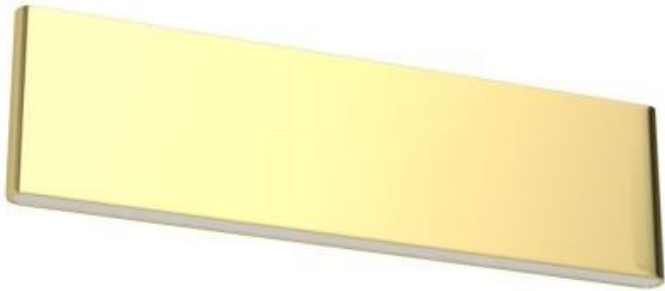

IMMAX NEO LISTON 8W ZLATÉ

Cena celkem:	1 777 Kč
	(bez DPH: 1 469 Kč)
Běžná cena:	1 955 Kč
Ušetříte:	178 Kč
Kód zboží:	OSVIMM1161
Part No.:	07129L
Záruka:	36 měs.
Stav:	Nové zboží

Popis

IMMAX NEO LISTON 8 W

Designové LED nástěnné svítidlo stylově dotvoří atmosféru každého pokoje vaší chytré domácnosti. Svítidlo lze propojit s chytrou bránou **IMMAX NEO** a ovládat tak celou síť domácích světelných zdrojů skrze dálkový ovladač či aplikaci v mobilním telefonu. Dálkový ovladač **Zigbee 3.0** je součástí balení.

ZÁKLADNÍ SPECIFIKACE

Příkon: 8 W

Světelný tok: 560 lm

Barevná teplota: 2700-6500 K

Index podání barev: >86

Stmívání: ano

Minimální životnost: 50000 hodin

Materiál: kov + plast

Vstupní napětí: AC 100-240 V

Rozměry: 290 × 80 × 35 mm

Barva: zlatá

Energetická třída (EEI): F

TuyaSmart:

[Aplikace pro Android](#)

[Aplikace pro iOS](#)
