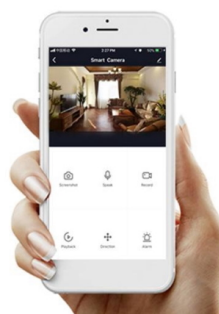

Designové LED nástěnné svítidlo stylově dotvoří atmosféru každého pokoje vaší chytré domácnosti. Svítidlo lze propojit s chytrou bránou **IMMAX NEO** a ovládat tak celou síť domácích světelných zdrojů skrze dálkový ovladač či aplikaci v mobilním telefonu. Dálkový ovladač **Zigbee 3.0** je součástí balení.