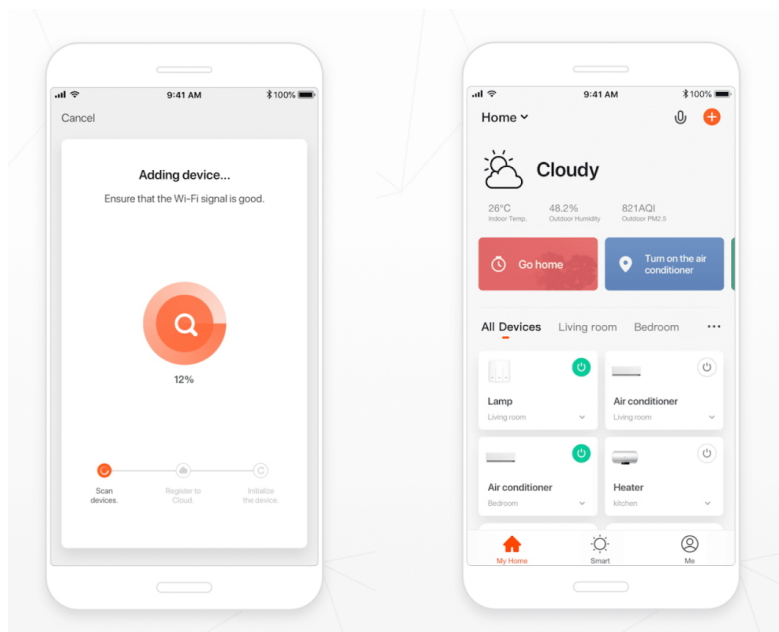

Designové LED nástěnné svítidlo stylově dotvoří atmosféru každého pokoje vaší chytré domácnosti. Svítidlo lze propojit s chytrou bránou **IMMAX NEO** a ovládat tak celou síť domácích světelných zdrojů skrze dálkový ovladač či aplikaci v mobilním telefonu. Dálkový ovladač **Zigbee 3.0** je součástí balení.

ZÁKLADNÍ SPECIFIKACE

Příkon: 8 W

Světelný tok: 560 lm

Barevná teplota: 2700-6500 K

Index podání barev: >86

Stmívání: ano

Minimální životnost: 50000 hodin

Materiál: kov + plast

Vstupní napětí: AC 100-240 V

Rozměry: 290 × 80 × 35 mm

Barva: zlatá

Energetická třída (EEI): F

TuyaSmart:

[Aplikace pro Android](#)

[Aplikace pro iOS](#)
