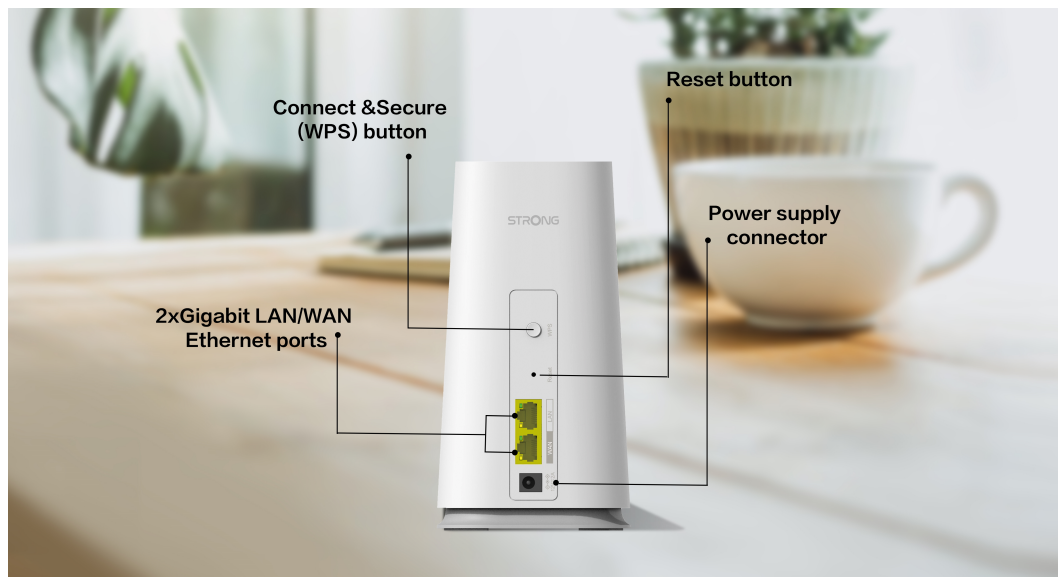

ZÁKLADNÍ SPECIFIKACE

Standard: IEEE 802.11a/b/g/n/ac

Rychlost datového přenosu: 2,4 GHz - 300 Mbit/s, 5 GHz - 1733 Mbit/s

Anténa: 6 × interní anténa

Porty: 1 × Gigabit RJ-45 LAN, 1 × Gigabit RJ-45 WAN

Frekvenční pásmo: 2,4 GHz, 5 GHz

Zabezpečení: WPA3, WPA2-Enterprise, WPA2-Personal, WPA-Enterprise, WPA-Personal

Podpora PoE: ne

Rozměry: 180 × 130 × 95 mm