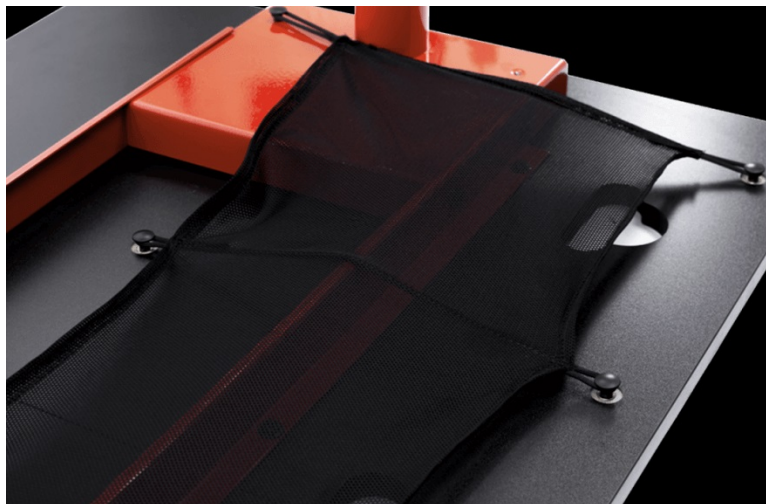

#### Osadte své herní doupě stolem Arozzi Arena Fratello

**Herní stůl Arozzi Arena Fratello** je navržen pro potřeby moderního gamingu. Oproti modelu Arena je menší, lépe se vměstná do prostoru a slouží pro **umístění dvou monitorů vedle sebe**. Současně přináší celou řadu praktických funkcí, využitelných jak pro hraní her, tak třeba pracovní činnost. Samozřejmostí je **zhotovení z odolných materiálů**, dlouhá životnost a efektivní správa kabelů.

Plocha stolu **Arozi Arena Fratello** je zcela pokryta **podložkou pod myš**. Tato **vrstva z mikrovlákna** vám zajistí enormní prostor pro ovládání. Už nikdy se vám nestane, že byste zápalu boje ztratili kontrolu nad myší. Na spodní straně je podložka opatřena **protiskluzovým dnem**, takže pevně drží na svém místě po celé ploše. Dále je **odolná proti vodě** a snadno se čistí. Při důkladnějším čištění ji můžete vyprat v pračce.

Deska stolu je zhotovena z **pevné MDF desky**, díky čemuž je mimořádně odolná. Mezi další přednosti patří přítomnost **trojice výřezů** umístěných v horní části stolu **Arozzi Arena Fratello**. Ty slouží k **efektivní správě kabelů**, které dále vedou po spodní straně stolu, takže kabely se nikde nezaplétají ani nepřekázejí. **Robustní ocelové nohy** zajišťují potřebnou stabilitu na podlaze.

### **Arozzi Arena Fratello**

Zmenšená verze herního stolu Arozzi Arena maximalizuje komfort při hraní i v menších prostorách. Rám stolu je vyroben z kvalitního pevného materiálu. Na spodní straně desky je umístěn systém pro správu kabelů. Povrch pracovní plochy s protiskluzovou úpravou je odnímatelný, vyrobený z mikrovlákna, voděodolný a lze jej prát v pračce.