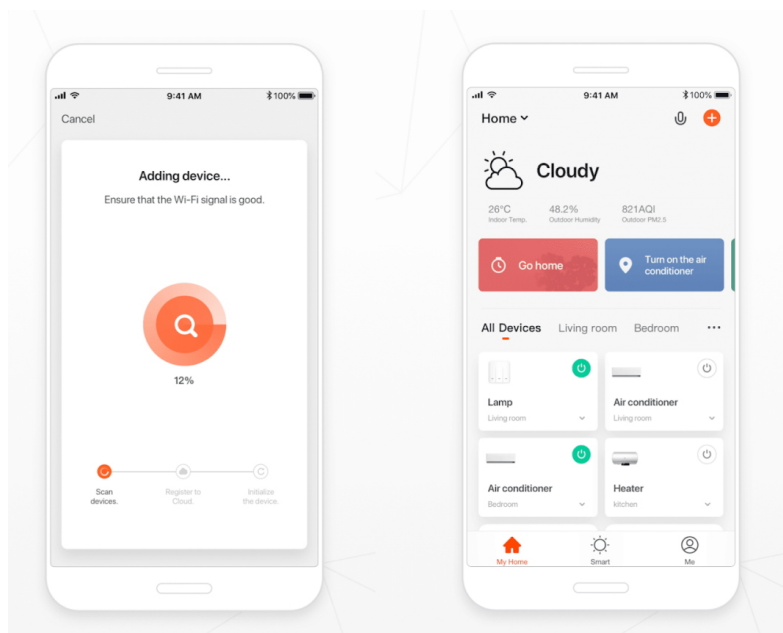

Chytrá, **stmívatelná**, barevná LED žárovka umožňuje **nastavení barvy a jasu** světla dle aktuální potřeby. Kromě **RGB** barevné škály je možné měnit také teplotu světla od teplé až po studenou bílou. Žárovka je založena na bezpečné a spolehlivé bezdrátové komunikaci **Wi-Fi**. Samozřejmostí je kompatibilita se systémy iOS či Android a hlasovým ovládáním přes Amazon Alexa, Google Assistant nebo Apple Siri.

ZÁKLADNÍ SPECIFIKACE

Patice: GU10

Příkon: 6 W

Svítivost: 350 lm (odpovídá klasické žárovce s výkonem 25 W)

Barva světla: RGB + teplá-studená bílá

Barevná teplota: 2 700-6 500 K

Stmívání: ano

Životnost: 25 000 hodin

Vstupní napětí: 230 V AC

Úhel světelného paprsku: 120°

Barva: bílá

Energetická třída (EEI): G

TuyaSmart:

[Aplikace pro Android](#)

[Aplikace pro iOS](#)
